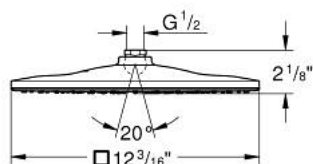

26 570 000 RAINSHOWER MONO 310 CUBE ВЕРХНИЙ ДУШ С ОДНИМ РЕЖИМОМ

ОПИСАНИЕ ПРОДУКТА

- Colour: хром
- GROHE PureRain
- 6 л/мин
- хромированная душевая поверхность
- шаровый шарнир с углом поворота $\pm 10^\circ$
- резьбовое соединение 1/2"
- GROHE EcoJoy Технология совершенного потока при уменьшенном расходе воды
- GROHE DreamSpray превосходный поток воды
- GROHE LongLife Finish - стойкое долговечное покрытие
- GROHE SpeedClean система против известковых отложений
- Inner WaterGuide - внутренняя изоляция потока воды
- может использоваться с проточным водонагревателем

26 570 000 **RAINSHOWER MONO 310 CUBE ВЕРХНИЙ ДУШ С ОДНИМ РЕЖИМОМ**

ЗАПАСНЫЕ ЧАСТИ

1: Уплотнение Ø18,5 x Ø12 x 2 (Spare part-nr. 0138900M)

2: Сетка (Spare part-nr. 48007000)