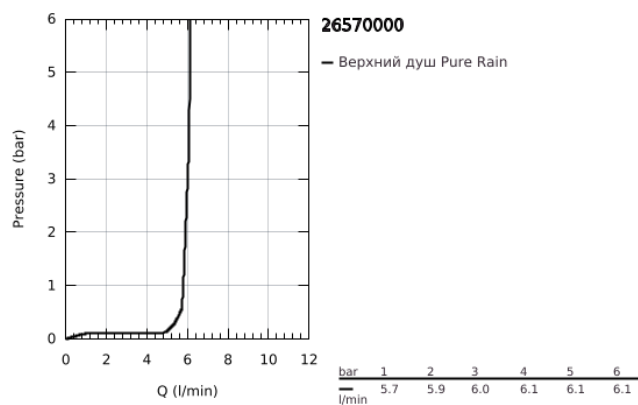

26 570 000 RAINSHOWER MONO 310 CUBE ВЕРХНИЙ ДУШ С ОДНИМ РЕЖИМОМ

ОПИСАНИЕ ПРОДУКТА

- Colour: хром
- GROHE PureRain
- 6 л/мин
- хромированная душевая поверхность
- шаровый шарнир с углом поворота $\pm 10^\circ$
- резьбовое соединение 1/2"
- GROHE EcoJoy Технология совершенного потока при уменьшенном расходе воды
- GROHE DreamSpray превосходный поток воды
- GROHE LongLife Finish - стойкое долговечное покрытие
- GROHE SpeedClean система против известковых отложений
- Inner WaterGuide - внутренняя изоляция потока воды
- может использоваться с проточным водонагревателем

26 570 000 **RAINSHOWER MONO 310 CUBE ВЕРХНИЙ ДУШ С ОДНИМ РЕЖИМОМ**

ЗАПАСНЫЕ ЧАСТИ

1: Уплотнение Ø18,5 x Ø12 x 2 (Spare part-nr. 0138900M)

2: Сетка (Spare part-nr. 48007000)