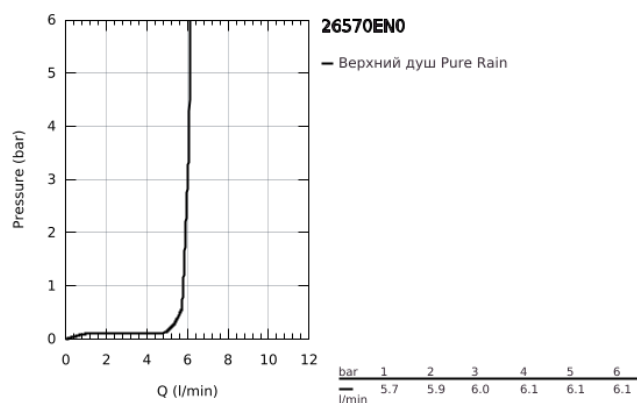

26 570 EN0 RAINSHOWER MONO 310 CUBE ВЕРХНИЙ ДУШ С ОДНИМ РЕЖИМОМ

ОПИСАНИЕ ПРОДУКТА

- Colour: никель, матовый
- GROHE PureRain
- 6 л/мин
- spray plate brushed nickel
- шаровый шарнир с углом поворота $\pm 10^\circ$
- резьбовое соединение 1/2"
- GROHE EcoJoy Технология совершенного потока при уменьшенном расходе воды
- GROHE DreamSpray превосходный поток воды
- GROHE LongLife finish - стойкое долговечное покрытие
- GROHE SpeedClean система против известковых отложений
- Inner WaterGuide - внутренняя изоляция потока воды
- может использоваться с проточным водонагревателем

26 570 EN0 RAINSHOWER MONO 310 CUBE ВЕРХНИЙ ДУШ С ОДНИМ РЕЖИМОМ

ЗАПАСНЫЕ ЧАСТИ

1: Уплотнение Ø18,5 x Ø12 x 2 (Spare part-nr. 0138900M)

2: Сетка (Spare part-nr. 48007000)