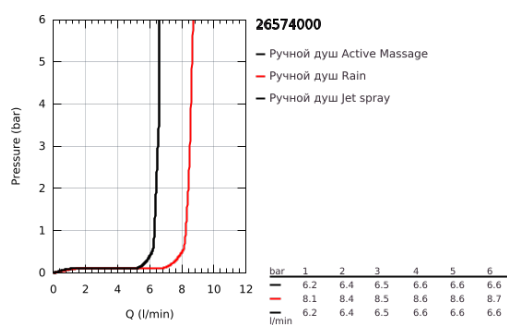

26 574 000 RAINSHOWER SMARTACTIVE 130 РУЧНОЙ ДУШ, 3 РЕЖИМА СТРУИ

ОПИСАНИЕ ПРОДУКТА

- Colour: хром
- душевая поверхность соответствующего цвета
- Режимы струи: Rain, Jet, ActiveMassage
- максимальный расход (при 3 бар): 8,5 л/мин
- GROHE EcoJoy Технология совершенного потока при уменьшенном расходе воды
- GROHE DreamSpray превосходный поток воды
- GROHE SmartTip выбор режима струи одним нажатием пальца (на кольцо круглой кнопки)
- GROHE LongLife Finish - стойкое долговечное покрытие
- GROHE SpeedClean система против известковых отложений
- Inner WaterGuide - внутренняя изоляция потока воды
- универсальное крепление, подходящее к любому стандартному шлангу
- может использоваться с проточным водонагревателем