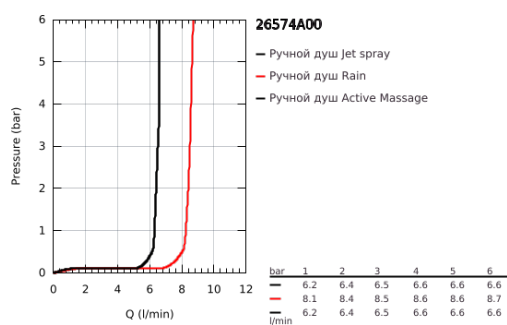

## 26 574 A00 RAINSHOWER SMARTACTIVE 130 РУЧНОЙ ДУШ, 3 РЕЖИМА СТРУИ

### ОПИСАНИЕ ПРОДУКТА

- Colour: темный графит, глянec
- душевая поверхность соответствующего цвета
- Режимы струи: Rain, Jet, ActiveMassage
- максимальный расход (при 3 бар): 8,5 л/мин
- GROHE EcoJoy Технология совершенного потока при уменьшенном расходе воды
- GROHE DreamSpray превосходный поток воды
- GROHE SmartTip выбор режима струи одним нажатием пальца (на кольцо круглой кнопки)
- GROHE LongLife finish - стойкое долговечное покрытие
- GROHE SpeedClean система против известковых отложений
- Inner WaterGuide - внутренняя изоляция потока воды
- универсальное крепление, подходящее к любому стандартному шлангу
- может использоваться с проточным водонагревателем