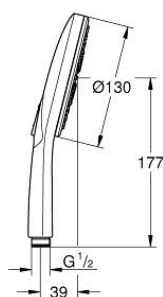

## 26 574 A00 RAINSHOWER SMARTACTIVE 130 РУЧНОЙ ДУШ, 3 РЕЖИМА СТРУИ

### ОПИСАНИЕ ПРОДУКТА

- Colour: темный графит, глянec
- душевая поверхность соответствующего цвета
- Режимы струи: Rain, Jet, ActiveMassage
- максимальный расход (при 3 бар): 8,5 л/мин
- GROHE EcoJoy Технология совершенного потока при уменьшенном расходе воды
- GROHE DreamSpray превосходный поток воды
- GROHE SmartTip выбор режима струи одним нажатием пальца (на кольцо круглой кнопки)
- GROHE LongLife finish - стойкое долговечное покрытие
- GROHE SpeedClean система против известковых отложений
- Inner WaterGuide - внутренняя изоляция потока воды
- универсальное крепление, подходящее к любому стандартному шлангу
- может использоваться с проточным водонагревателем

26 574 A00 **RAINSHOWER SMARTACTIVE 130 РУЧНОЙ ДУШ, 3 РЕЖИМА СТРУИ**

**ЗАПАСНЫЕ ЧАСТИ**

1: Сетка (Spare part-nr. 0700200M)