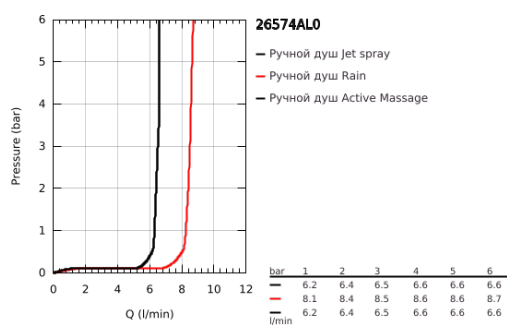

26 574 AL0 RAINSHOWER SMARTACTIVE 130 РУЧНОЙ ДУШ, 3 РЕЖИМА СТРУИ

ОПИСАНИЕ ПРОДУКТА

- Colour: темный графит, матовый
- душевая поверхность соответствующего цвета
- Режимы струи: Rain, Jet, ActiveMassage
- максимальный расход (при 3 бар): 8,5 л/мин
- GROHE EcoJoy Технология совершенного потока при уменьшенном расходе воды
- GROHE DreamSpray превосходный поток воды
- GROHE SmartTip выбор режима струи одним нажатием пальца (на кольцо круглой кнопки)
- GROHE LongLife finish - стойкое долговечное покрытие
- GROHE SpeedClean система против известковых отложений
- Inner WaterGuide - внутренняя изоляция потока воды
- универсальное крепление, подходящее к любому стандартному шлангу
- может использоваться с проточным водонагревателем