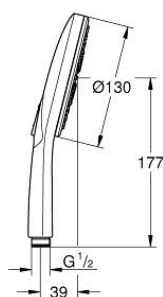

26 574 AL0 RAINSHOWER SMARTACTIVE 130 РУЧНОЙ ДУШ, 3 РЕЖИМА СТРУИ

ОПИСАНИЕ ПРОДУКТА

- Colour: темный графит, матовый
- душевая поверхность соответствующего цвета
- Режимы струи: Rain, Jet, ActiveMassage
- максимальный расход (при 3 бар): 8,5 л/мин
- GROHE EcoJoy Технология совершенного потока при уменьшенном расходе воды
- GROHE DreamSpray превосходный поток воды
- GROHE SmartTip выбор режима струи одним нажатием пальца (на кольцо круглой кнопки)
- GROHE LongLife finish - стойкое долговечное покрытие
- GROHE SpeedClean система против известковых отложений
- Inner WaterGuide - внутренняя изоляция потока воды
- универсальное крепление, подходящее к любому стандартному шлангу
- может использоваться с проточным водонагревателем

26 574 AL0 RAINSHOWER SMARTACTIVE 130 РУЧНОЙ ДУШ, 3 РЕЖИМА СТРУИ

ЗАПАСНЫЕ ЧАСТИ

1: Сетка (Spare part-nr. 0700200M)