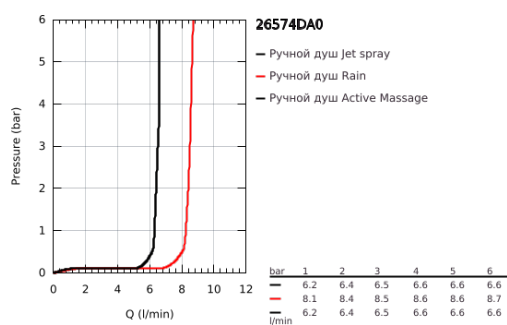

26 574 DA0 RAINSHOWER SMARTACTIVE 130 РУЧНОЙ ДУШ, 3 РЕЖИМА СТРУИ

ОПИСАНИЕ ПРОДУКТА

- Colour: теплый закат, глянец
- душевая поверхность соответствующего цвета
- Режимы струи: Rain, Jet, ActiveMassage
- максимальный расход (при 3 бар): 8,5 л/мин
- GROHE EcoJoy Технология совершенного потока при уменьшенном расходе воды
- GROHE DreamSpray превосходный поток воды
- GROHE SmartTip выбор режима струи одним нажатием пальца (на кольцо круглой кнопки)
- GROHE LongLife finish - стойкое долговечное покрытие
- GROHE SpeedClean система против известковых отложений
- Inner WaterGuide - внутренняя изоляция потока воды
- универсальное крепление, подходящее к любому стандартному шлангу
- может использоваться с проточным водонагревателем