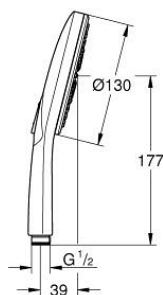

26 574 DC0 RAINSHOWER SMARTACTIVE 130 РУЧНОЙ ДУШ, 3 РЕЖИМА СТРУИ

ОПИСАНИЕ ПРОДУКТА

- Colour: суперсталь
- душевая поверхность соответствующего цвета
- Режимы струи: Rain, Jet, ActiveMassage
- максимальный расход (при 3 бар): 8,5 л/мин
- GROHE EcoJoy Технология совершенного потока при уменьшенном расходе воды
- GROHE DreamSpray превосходный поток воды
- GROHE SmartTip выбор режима струи одним нажатием пальца (на кольцо круглой кнопки)
- GROHE LongLife finish - стойкое долговечное покрытие
- GROHE SpeedClean система против известковых отложений
- Inner WaterGuide - внутренняя изоляция потока воды
- универсальное крепление, подходящее к любому стандартному шлангу
- может использоваться с проточным водонагревателем

26 574 DC0 RAINSHOWER SMARTACTIVE 130 РУЧНОЙ ДУШ, 3 РЕЖИМА СТРУИ

ЗАПАСНЫЕ ЧАСТИ

1: Сетка (Spare part-nr. 0700200M)