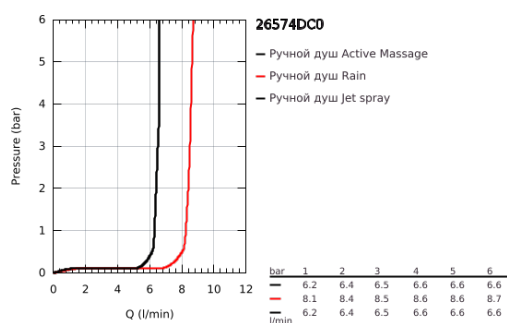

26 574 DC0 RAINSHOWER SMARTACTIVE 130 РУЧНОЙ ДУШ, 3 РЕЖИМА СТРУИ

ОПИСАНИЕ ПРОДУКТА

- Colour: суперсталь
- душевая поверхность соответствующего цвета
- Режимы струи: Rain, Jet, ActiveMassage
- максимальный расход (при 3 бар): 8,5 л/мин
- GROHE EcoJoy Технология совершенного потока при уменьшенном расходе воды
- GROHE DreamSpray превосходный поток воды
- GROHE SmartTip выбор режима струи одним нажатием пальца (на кольцо круглой кнопки)
- GROHE LongLife finish - стойкое долговечное покрытие
- GROHE SpeedClean система против известковых отложений
- Inner WaterGuide - внутренняя изоляция потока воды
- универсальное крепление, подходящее к любому стандартному шлангу
- может использоваться с проточным водонагревателем