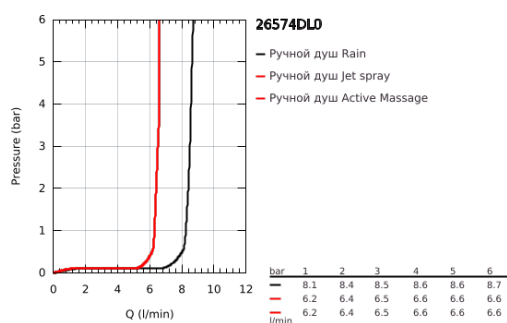

### ОПИСАНИЕ ПРОДУКТА

- Colour: теплый закат, матовый
- душевая поверхность соответствующего цвета
- Режимы струи: Rain, Jet, ActiveMassage
- максимальный расход (при 3 бар): 8,5 л/мин
- GROHE EcoJoy Технология совершенного потока при уменьшенном расходе воды
- GROHE DreamSpray превосходный поток воды
- GROHE SmartTip выбор режима струи одним нажатием пальца (на кольцо круглой кнопки)
- GROHE LongLife finish - стойкое долговечное покрытие
- GROHE SpeedClean система против известковых отложений
- Inner WaterGuide - внутренняя изоляция потока воды
- универсальное крепление, подходящее к любому стандартному шлангу
- может использоваться с проточным водонагревателем