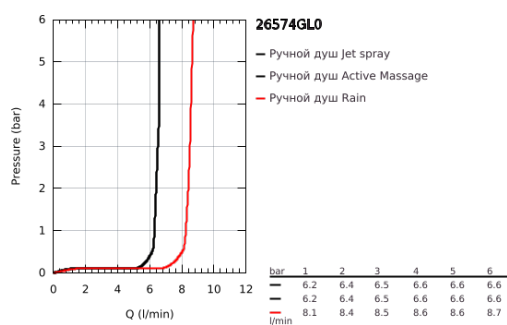

## 26 574 GL0 RAINSHOWER SMARTACTIVE 130 РУЧНОЙ ДУШ, 3 РЕЖИМА СТРУИ

### ОПИСАНИЕ ПРОДУКТА

- Colour: холодный рассвет, глянец
- душевая поверхность соответствующего цвета
- Режимы струи: Rain, Jet, ActiveMassage
- максимальный расход (при 3 бар): 8,5 л/мин
- GROHE EcoJoy Технология совершенного потока при уменьшенном расходе воды
- GROHE DreamSpray превосходный поток воды
- GROHE SmartTip выбор режима струи одним нажатием пальца (на кольцо круглой кнопки)
- GROHE LongLife finish - стойкое долговечное покрытие
- GROHE SpeedClean система против известковых отложений
- Inner WaterGuide - внутренняя изоляция потока воды
- универсальное крепление, подходящее к любому стандартному шлангу
- может использоваться с проточным водонагревателем