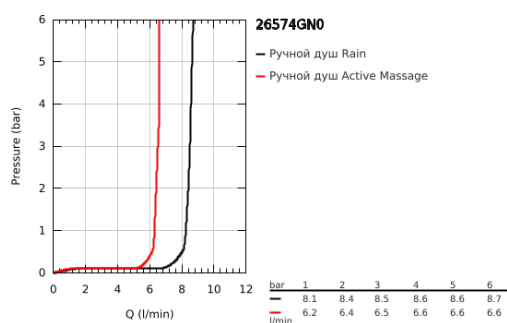

26 574 GN0 RAINSHOWER SMARTACTIVE 130 РУЧНОЙ ДУШ, 3 РЕЖИМА СТРУИ

ОПИСАНИЕ ПРОДУКТА

- Colour: холодный рассвет, матовый
- душевая поверхность соответствующего цвета
- Режимы струи: Rain, Jet, ActiveMassage
- максимальный расход (при 3 бар): 8,5 л/мин
- GROHE EcoJoy Технология совершенного потока при уменьшенном расходе воды
- GROHE DreamSpray превосходный поток воды
- GROHE SmartTip выбор режима струи одним нажатием пальца (на кольцо круглой кнопки)
- GROHE LongLife finish - стойкое долговечное покрытие
- GROHE SpeedClean система против известковых отложений
- Inner WaterGuide - внутренняя изоляция потока воды
- универсальное крепление, подходящее к любому стандартному шлангу
- может использоваться с проточным водонагревателем