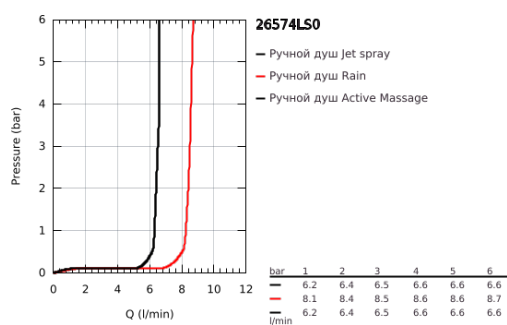

26 574 LS0 RAINSHOWER SMARTACTIVE 130 РУЧНОЙ ДУШ, 3 РЕЖИМА СТРУИ

ОПИСАНИЕ ПРОДУКТА

- Colour: белая луна
- белая душевая поверхность
- Режимы струи: Rain, Jet, ActiveMassage
- максимальный расход (при 3 бар): 8,5 л/мин
- GROHE EcoJoy Технология совершенного потока при уменьшенном расходе воды
- GROHE DreamSpray превосходный поток воды
- GROHE SmartTip выбор режима струи одним нажатием пальца (на кольцо круглой кнопки)
- GROHE LongLife finish - стойкое долговечное покрытие
- GROHE SpeedClean система против известковых отложений
- Inner WaterGuide - внутренняя изоляция потока воды
- универсальное крепление, подходящее к любому стандартному шлангу
- может использоваться с проточным водонагревателем