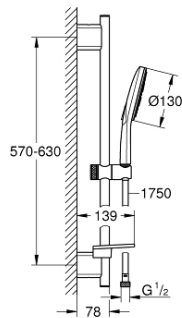

26 575 000 RAINSHOWER SMARTACTIVE 130 ДУШЕВОЙ ГАРНИТУР, 3 ВИДА СТРУЙ

ОПИСАНИЕ ПРОДУКТА

- Colour: хром
- в комплект входят:
- ручной душ Rainshower SmartActive 130 (26 574)
- максимальный расход (при 3 бар): 8,5 л/мин
- душевая штанга 600 мм
- с металлическими настенными креплениями
- душевой шланг Silverflex 1750 мм 1/2" x 1/2" (28 388 xxx)
- GROHE EasyReach полочка
- GROHE EcoJoy Технология совершенного потока при уменьшенном расходе воды
- GROHE DreamSpray превосходный поток воды
- GROHE LongLife Finish - стойкое долговечное покрытие
- GROHE FastFixation Plus (регулируемое расстояние между настенными креплениями штанги позволяет использовать для монтажа уже имеющиеся отверстия в стене)
- GROHE TileFix регулируемая глубина верхнего и нижнего креплений
- GROHE SpeedClean система против известковых отложений
- Inner WaterGuide - внутренняя изоляция потока воды
- TwistStop против перекручивания шланга
- может использоваться с проточным водонагревателем

26 575 000 RAINSHOWER SMARTACTIVE 130 ДУШЕВОЙ ГАРНИТУР, 3 ВИДА СТРУЙ

ЗАПАСНЫЕ ЧАСТИ

- 1: Держатель душевой штанги (Spare part-nr. 48425000)
- 2: Скользящий элемент (Spare part-nr. 48424000)
- 3: Мыльница (Spare part-nr. 48426000)
- 4: Сетка (Spare part-nr. 0700200M)