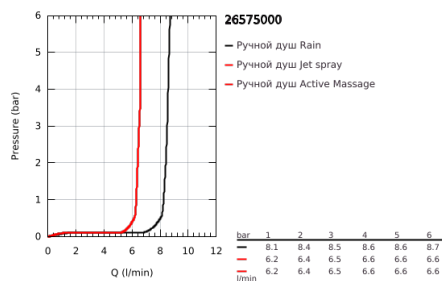

26 575 000 RAINSHOWER SMARTACTIVE 130 ДУШЕВОЙ ГАРНИТУР, 3 ВИДА СТРУЙ

ОПИСАНИЕ ПРОДУКТА

- Colour: хром
- в комплект входят:
- ручной душ Rainshower SmartActive 130 (26 574)
- максимальный расход (при 3 бар): 8,5 л/мин
- душевая штанга 600 мм
- с металлическими настенными креплениями
- душевой шланг Silverflex 1750 мм 1/2" x 1/2" (28 388 xxx)
- GROHE EasyReach полочка
- GROHE EcoJoy Технология совершенного потока при уменьшенном расходе воды
- GROHE DreamSpray превосходный поток воды
- GROHE LongLife Finish - стойкое долговечное покрытие
- GROHE FastFixation Plus (регулируемое расстояние между настенными креплениями штанги позволяет использовать для монтажа уже имеющиеся отверстия в стене)
- GROHE TileFix регулируемая глубина верхнего и нижнего креплений
- GROHE SpeedClean система против известковых отложений
- Inner WaterGuide - внутренняя изоляция потока воды
- TwistStop против перекручивания шланга
- может использоваться с проточным водонагревателем