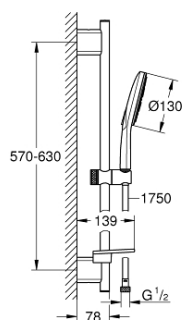

### ОПИСАНИЕ ПРОДУКТА

- Colour: белая луна
- в комплект входят:
- Rainshower SmartActive 130 Ручной душ (26 544)
- белая душевая поверхность
- душевая штанга 600 мм
- с металлическими настенными креплениями
- душевой шланг Silverflex 1750 мм 1/2" x 1/2" (28 388 xxx)
- GROHE EasyReach полочка
- GROHE DreamSpray превосходный поток воды
- GROHE LongLife finish - стойкое долговечное покрытие
- GROHE FastFixation Plus (регулируемое расстояние между настенными креплениями штанги позволяет использовать для монтажа уже имеющиеся отверстия в стене)
- GROHE TileFix регулируемая глубина верхнего и нижнего креплений
- GROHE SpeedClean система против известковых отложений
- Inner WaterGuide - внутренняя изоляция потока воды
- TwistStop против перекручивания шланга
- может использоваться с проточным водонагревателем
- минимальное давление 1,0 бар

### ЗАПАСНЫЕ ЧАСТИ

- 1: Держатель душевой штанги (Spare part-nr. 48425000)
- 2: Скользящий элемент (Spare part-nr. 48424000)
- 3: Мыльница (Spare part-nr. 48426000)
- 4: Сетка (Spare part-nr. 0700200M)