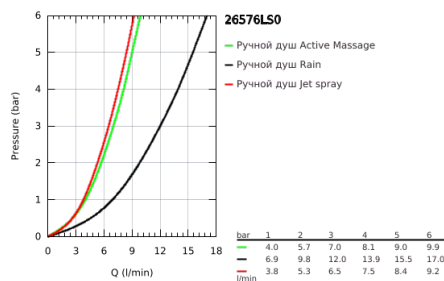

### ОПИСАНИЕ ПРОДУКТА

- Colour: белая луна
- в комплект входят:
- Rainshower SmartActive 130 Ручной душ (26 544)
- белая душевая поверхность
- душевая штанга 600 мм
- с металлическими настенными креплениями
- душевой шланг Silverflex 1750 мм 1/2" x 1/2" (28 388 xxx)
- GROHE EasyReach полочка
- GROHE DreamSpray превосходный поток воды
- GROHE LongLife finish - стойкое долговечное покрытие
- GROHE FastFixation Plus (регулируемое расстояние между настенными креплениями штанги позволяет использовать для монтажа уже имеющиеся отверстия в стене)
- GROHE TileFix регулируемая глубина верхнего и нижнего креплений
- GROHE SpeedClean система против известковых отложений
- Inner WaterGuide - внутренняя изоляция потока воды
- TwistStop против перекручивания шланга
- может использоваться с проточным водонагревателем
- минимальное давление 1,0 бар