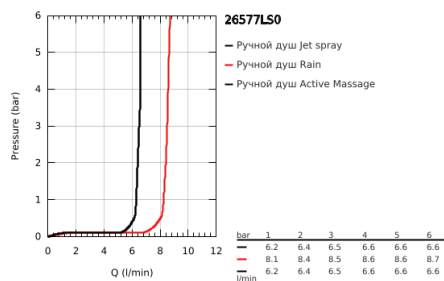

26 577 LS0 RAINSHOWER SMARTACTIVE 130 ДУШЕВОЙ ГАРНИТУР, 3 ВИДА СТРУЙ

ОПИСАНИЕ ПРОДУКТА

- Colour: белая луна
- в комплект входят:
- ручной душ Rainshower SmartActive 130 (26 574)
- максимальный расход (при 3 бар): 8,5 л/мин
- белая душевая поверхность
- душевая штанга 600 мм
- с металлическими настенными креплениями
- душевой шланг Silverflex 1750 мм 1/2" x 1/2" (28 388 xxx)
- GROHE EasyReach полочка
- GROHE EcoJoy Технология совершенного потока при уменьшенном расходе воды
- GROHE DreamSpray превосходный поток воды
- GROHE LongLife finish - стойкое долговечное покрытие
- GROHE FastFixation Plus (регулируемое расстояние между настенными креплениями штанги позволяет использовать для монтажа уже имеющиеся отверстия в стене)
- GROHE TileFix регулируемая глубина верхнего и нижнего креплений
- GROHE SpeedClean система против известковых отложений
- Inner WaterGuide - внутренняя изоляция потока воды
- TwistStop против перекручивания шланга
- может использоваться с проточным водонагревателем
- минимальное давление 1,0 бар