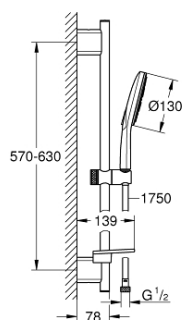

26 577 LS0 RAINSHOWER SMARTACTIVE 130 ДУШЕВОЙ ГАРНИТУР, 3 ВИДА СТРУЙ

ОПИСАНИЕ ПРОДУКТА

- Colour: белая луна
- в комплект входят:
- ручной душ Rainshower SmartActive 130 (26 574)
- максимальный расход (при 3 бар): 8,5 л/мин
- белая душевая поверхность
- душевая штанга 600 мм
- с металлическими настенными креплениями
- душевой шланг Silverflex 1750 мм 1/2" x 1/2" (28 388 xxx)
- GROHE EasyReach полочка
- GROHE EcoJoy Технология совершенного потока при уменьшенном расходе воды
- GROHE DreamSpray превосходный поток воды
- GROHE LongLife finish - стойкое долговечное покрытие
- GROHE FastFixation Plus (регулируемое расстояние между настенными креплениями штанги позволяет использовать для монтажа уже имеющиеся отверстия в стене)
- GROHE TileFix регулируемая глубина верхнего и нижнего креплений
- GROHE SpeedClean система против известковых отложений
- Inner WaterGuide - внутренняя изоляция потока воды
- TwistStop против перекручивания шланга
- может использоваться с проточным водонагревателем
- минимальное давление 1,0 бар

26 577 LS0 RAINSHOWER SMARTACTIVE 130 ДУШЕВОЙ ГАРНИТУР, 3 ВИДА СТРУЙ

ЗАПАСНЫЕ ЧАСТИ

- 1: Держатель душевой штанги (Spare part-nr. 48425000)
- 2: Скользящий элемент (Spare part-nr. 48424000)
- 3: Мыльница (Spare part-nr. 48426000)
- 4: Сетка (Spare part-nr. 0700200M)