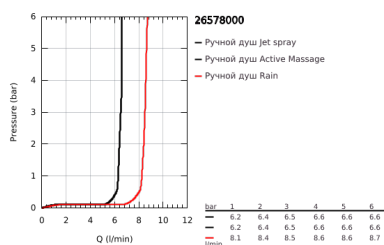

26 578 000 RAINSHOWER SMARTACTIVE 130 ДУШЕВОЙ ГАРНИТУР, 3 ВИДА СТРУЙ

ОПИСАНИЕ ПРОДУКТА

- Colour: хром
- в комплект входят:
- Rainshower SmartActive 130 Ручной душ (26 544)
- максимальный расход (при давлении 3 бара): 12 л/мин
- душевая штанга 900 мм
- с металлическими настенными креплениями
- душевой шланг Silverflex 1750 мм 1/2" x 1/2" (28 388 xxx)
- GROHE EasyReach полочка
- GROHE DreamSpray превосходный поток воды
- GROHE LongLife Finish - стойкое долговечное покрытие
- GROHE FastFixation Plus (регулируемое расстояние между настенными креплениями штанги позволяет использовать для монтажа уже имеющиеся отверстия в стене)
- GROHE TileFix регулируемая глубина верхнего и нижнего креплений
- GROHE SpeedClean система против известковых отложений
- Inner WaterGuide - внутренняя изоляция потока воды
- TwistStop против перекручивания шланга
- может использоваться с проточным водонагревателем