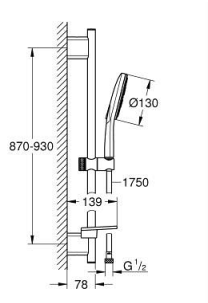

26 578 000 RAINSHOWER SMARTACTIVE 130 ДУШЕВОЙ ГАРНИТУР, 3 ВИДА СТРУЙ

ОПИСАНИЕ ПРОДУКТА

- Colour: хром
- в комплект входят:
- Rainshower SmartActive 130 Ручной душ (26 544)
- максимальный расход (при давлении 3 бара): 12 л/мин
- душевая штанга 900 мм
- с металлическими настенными креплениями
- душевой шланг Silverflex 1750 мм 1/2" x 1/2" (28 388 xxx)
- GROHE EasyReach полочка
- GROHE DreamSpray превосходный поток воды
- GROHE LongLife Finish - стойкое долговечное покрытие
- GROHE FastFixation Plus (регулируемое расстояние между настенными креплениями штанги позволяет использовать для монтажа уже имеющиеся отверстия в стене)
- GROHE TileFix регулируемая глубина верхнего и нижнего креплений
- GROHE SpeedClean система против известковых отложений
- Inner WaterGuide - внутренняя изоляция потока воды
- TwistStop против перекручивания шланга
- может использоваться с проточным водонагревателем

26 578 000 RAINSHOWER SMARTACTIVE 130 ДУШЕВОЙ ГАРНИТУР, 3 ВИДА СТРУЙ

ЗАПАСНЫЕ ЧАСТИ

- 1: Держатель душевой штанги (Spare part-nr. 48425000)
- 2: Скользящий элемент (Spare part-nr. 48424000)
- 3: Мыльница (Spare part-nr. 48426000)
- 4: Сетка (Spare part-nr. 0700200M)