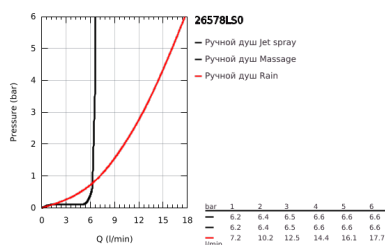

26 578 LS0 RAINSHOWER SMARTACTIVE 130 ДУШЕВОЙ ГАРНИТУР, 3 ВИДА СТРУЙ

ОПИСАНИЕ ПРОДУКТА

- Colour: белая луна
- в комплект входят:
- Rainshower SmartActive 130 Ручной душ (26 544)
- белая душевая поверхность
- душевая штанга 900 мм
- с металлическими настенными креплениями
- душевой шланг Silverflex 1750 мм 1/2" x 1/2" (28 388 xxx)
- GROHE EasyReach полочка
- GROHE DreamSpray превосходный поток воды
- GROHE LongLife finish - стойкое долговечное покрытие
- GROHE FastFixation Plus (регулируемое расстояние между настенными креплениями штанги позволяет использовать для монтажа уже имеющиеся отверстия в стене)
- GROHE TileFix регулируемая глубина верхнего и нижнего креплений
- GROHE SpeedClean система против известковых отложений
- Inner WaterGuide - внутренняя изоляция потока воды
- TwistStop против перекручивания шланга
- может использоваться с проточным водонагревателем