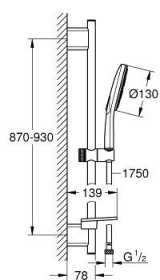

26 578 LS0 RAINSHOWER SMARTACTIVE 130 ДУШЕВОЙ ГАРНИТУР, 3 ВИДА СТРУЙ

ОПИСАНИЕ ПРОДУКТА

- Colour: белая луна
- в комплект входят:
- Rainshower SmartActive 130 Ручной душ (26 544)
- белая душевая поверхность
- душевая штанга 900 мм
- с металлическими настенными креплениями
- душевой шланг Silverflex 1750 мм 1/2" x 1/2" (28 388 xxx)
- GROHE EasyReach полочка
- GROHE DreamSpray превосходный поток воды
- GROHE LongLife finish - стойкое долговечное покрытие
- GROHE FastFixation Plus (регулируемое расстояние между настенными креплениями штанги позволяет использовать для монтажа уже имеющиеся отверстия в стене)
- GROHE TileFix регулируемая глубина верхнего и нижнего креплений
- GROHE SpeedClean система против известковых отложений
- Inner WaterGuide - внутренняя изоляция потока воды
- TwistStop против перекручивания шланга
- может использоваться с проточным водонагревателем

26 578 LS0 RAINSHOWER SMARTACTIVE 130 ДУШЕВОЙ ГАРНИТУР, 3 ВИДА СТРУЙ

ЗАПАСНЫЕ ЧАСТИ

- 1: Держатель душевой штанги (Spare part-nr. 48425000)
- 2: Скользящий элемент (Spare part-nr. 48424000)
- 3: Мыльница (Spare part-nr. 48426000)
- 4: Сетка (Spare part-nr. 0700200M)