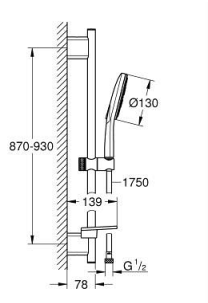

### ОПИСАНИЕ ПРОДУКТА

- Colour: белая луна
- в комплект входят:
- ручной душ Rainshower SmartActive 130 (26 574)
- максимальный расход (при 3 бар): 8,5 л/мин
- белая душевая поверхность
- душевая штанга 900 мм
- с металлическими настенными креплениями
- душевой шланг Silverflex 1750 мм 1/2" x 1/2" (28 388 xxx)
- GROHE EasyReach полочка
- GROHE EcoJoy Технология совершенного потока при уменьшенном расходе воды
- GROHE DreamSpray превосходный поток воды
- GROHE LongLife finish - стойкое долговечное покрытие
- GROHE FastFixation Plus (регулируемое расстояние между настенными креплениями штанги позволяет использовать для монтажа уже имеющиеся отверстия в стене)
- GROHE TileFix регулируемая глубина верхнего и нижнего креплений
- GROHE SpeedClean система против известковых отложений
- Inner WaterGuide - внутренняя изоляция потока воды
- TwistStop против перекручивания шланга
- может использоваться с проточным водонагревателем

### ЗАПАСНЫЕ ЧАСТИ

- 1: Держатель душевой штанги (Spare part-nr. 48425000)
- 2: Скользящий элемент (Spare part-nr. 48424000)
- 3: Мыльница (Spare part-nr. 48426000)
- 4: Сетка (Spare part-nr. 0700200M)