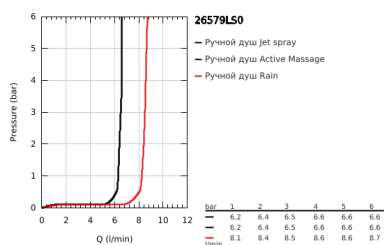

### ОПИСАНИЕ ПРОДУКТА

- Colour: белая луна
- в комплект входят:
- ручной душ Rainshower SmartActive 130 (26 574)
- максимальный расход (при 3 бар): 8,5 л/мин
- белая душевая поверхность
- душевая штанга 900 мм
- с металлическими настенными креплениями
- душевой шланг Silverflex 1750 мм 1/2" x 1/2" (28 388 xxx)
- GROHE EasyReach полочка
- GROHE EcoJoy Технология совершенного потока при уменьшенном расходе воды
- GROHE DreamSpray превосходный поток воды
- GROHE LongLife finish - стойкое долговечное покрытие
- GROHE FastFixation Plus (регулируемое расстояние между настенными креплениями штанги позволяет использовать для монтажа уже имеющиеся отверстия в стене)
- GROHE TileFix регулируемая глубина верхнего и нижнего креплений
- GROHE SpeedClean система против известковых отложений
- Inner WaterGuide - внутренняя изоляция потока воды
- TwistStop против перекручивания шланга
- может использоваться с проточным водонагревателем