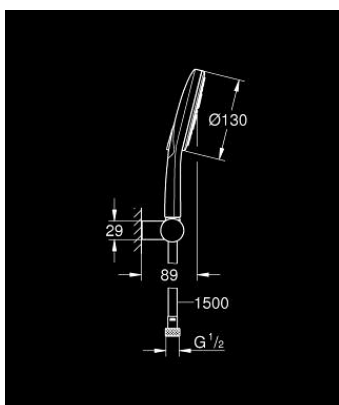

26 580 000 RAINSHOWER SMARTACTIVE 130 ДУШЕВОЙ НАБОР, 3 ВИДА СТРУЙ

ОПИСАНИЕ ПРОДУКТА

- Colour: хром
- в комплект входят:
- ручной душ Rainshower SmartActive 130 (26 574)
- максимальный расход (при 3 бар): 8,5 л/мин
- настенный держатель для душа, регулируемый (27 055)
- душевой шланг Silverflex 1500 мм 1/2" x 1/2" (28 364)
- GROHE EcoJoy Технология совершенного потока при уменьшенном расходе воды
- GROHE DreamSpray превосходный поток воды
- GROHE LongLife Finish - стойкое долговечное покрытие
- GROHE SpeedClean система против известковых отложений
- Inner WaterGuide - внутренняя изоляция потока воды
- TwistStop против перекручивания шланга
- может использоваться с проточным водонагревателем

26 580 000 **RAINSHOWER SMARTACTIVE 130 ДУШЕВОЙ НАБОР, 3 ВИДА СТРУЙ**

ЗАПАСНЫЕ ЧАСТИ

1: Сетка (Spare part-nr. 0700200M)