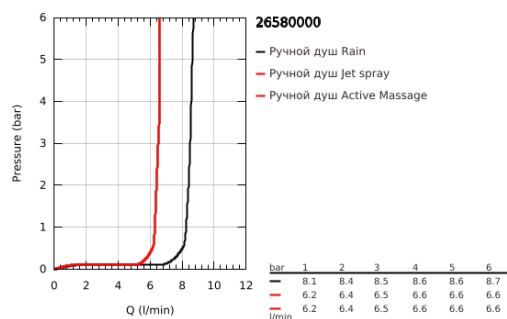

26 580 000 RAINSHOWER SMARTACTIVE 130 ДУШЕВОЙ НАБОР, 3 ВИДА СТРУЙ

ОПИСАНИЕ ПРОДУКТА

- Colour: хром
- в комплект входят:
- ручной душ Rainshower SmartActive 130 (26 574)
- максимальный расход (при 3 бар): 8,5 л/мин
- настенный держатель для душа, регулируемый (27 055)
- душевой шланг Silverflex 1500 мм 1/2" x 1/2" (28 364)
- GROHE EcoJoy Технология совершенного потока при уменьшенном расходе воды
- GROHE DreamSpray превосходный поток воды
- GROHE LongLife Finish - стойкое долговечное покрытие
- GROHE SpeedClean система против известковых отложений
- Inner WaterGuide - внутренняя изоляция потока воды
- TwistStop против перекручивания шланга
- может использоваться с проточным водонагревателем