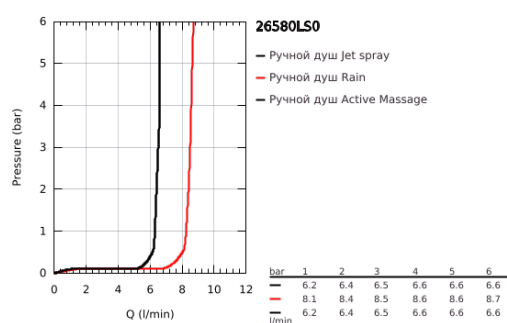

## 26 580 LS0 RAINSHOWER SMARTACTIVE 130 ДУШЕВОЙ НАБОР, 3 ВИДА СТРУЙ

### ОПИСАНИЕ ПРОДУКТА

- Colour: белая луна
- в комплект входят:
- ручной душ Rainshower SmartActive 130 (26 574)
- максимальный расход (при 3 бар): 8,5 л/мин
- настенный держатель для душа, регулируемый (27 055)
- душевой шланг Silverflex 1500 мм 1/2" x 1/2" (28 364)
- GROHE EcoJoy Технология совершенного потока при уменьшенном расходе воды
- GROHE DreamSpray превосходный поток воды
- GROHE LongLife finish - стойкое долговечное покрытие
- GROHE SpeedClean система против известковых отложений
- Inner WaterGuide - внутренняя изоляция потока воды
- TwistStop против перекручивания шланга
- может использоваться с проточным водонагревателем
- белая душевая поверхность