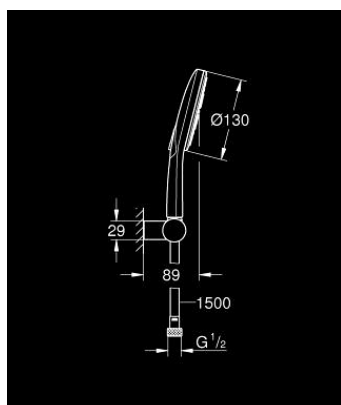

## 26 580 LS0 RAINSHOWER SMARTACTIVE 130 ДУШЕВОЙ НАБОР, 3 ВИДА СТРУЙ

### ОПИСАНИЕ ПРОДУКТА

- Colour: белая луна
- в комплект входят:
- ручной душ Rainshower SmartActive 130 (26 574)
- максимальный расход (при 3 бар): 8,5 л/мин
- настенный держатель для душа, регулируемый (27 055)
- душевой шланг Silverflex 1500 мм 1/2" x 1/2" (28 364)
- GROHE EcoJoy Технология совершенного потока при уменьшенном расходе воды
- GROHE DreamSpray превосходный поток воды
- GROHE LongLife finish - стойкое долговечное покрытие
- GROHE SpeedClean система против известковых отложений
- Inner WaterGuide - внутренняя изоляция потока воды
- TwistStop против перекручивания шланга
- может использоваться с проточным водонагревателем
- белая душевая поверхность

### ЗАПАСНЫЕ ЧАСТИ

1: Сетка (Spare part-nr. 0700200M)