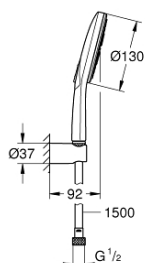

26 581 000 RAINSHOWER SMARTACTIVE 130 ДУШЕВОЙ НАБОР, 3 ВИДА СТРУЙ

ОПИСАНИЕ ПРОДУКТА

- Colour: хром
- в комплект входят:
- ручной душ Rainshower SmartActive 130 (26 574)
- максимальный расход (при 3 бар): 8,5 л/мин
- Настенный держатель (27 056)
- душевой шланг Silverflex 1500 мм 1/2" x 1/2" (28 364)
- GROHE EcoJoy Технология совершенного потока при уменьшенном расходе воды
- GROHE DreamSpray превосходный поток воды
- GROHE LongLife Finish - стойкое долговечное покрытие
- GROHE SpeedClean система против известковых отложений
- Inner WaterGuide - внутренняя изоляция потока воды
- TwistStop против перекручивания шланга
- может использоваться с проточным водонагревателем

26 581 000 **RAINSHOWER SMARTACTIVE 130 ДУШЕВОЙ НАБОР, 3 ВИДА СТРУЙ**

ЗАПАСНЫЕ ЧАСТИ

1: Сетка (Spare part-nr. 0700200M)