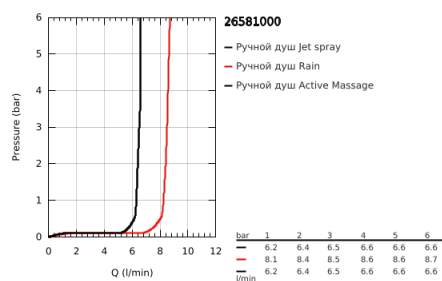

26 581 000 RAINSHOWER SMARTACTIVE 130 ДУШЕВОЙ НАБОР, 3 ВИДА СТРУЙ

ОПИСАНИЕ ПРОДУКТА

- Colour: хром
- в комплект входят:
- ручной душ Rainshower SmartActive 130 (26 574)
- максимальный расход (при 3 бар): 8,5 л/мин
- Настенный держатель (27 056)
- душевой шланг Silverflex 1500 мм 1/2" x 1/2" (28 364)
- GROHE EcoJoy Технология совершенного потока при уменьшенном расходе воды
- GROHE DreamSpray превосходный поток воды
- GROHE LongLife Finish - стойкое долговечное покрытие
- GROHE SpeedClean система против известковых отложений
- Inner WaterGuide - внутренняя изоляция потока воды
- TwistStop против перекручивания шланга
- может использоваться с проточным водонагревателем