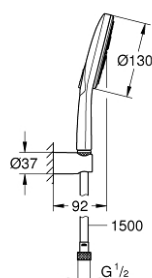

26 581 LS0 RAINSHOWER SMARTACTIVE 130 ДУШЕВОЙ НАБОР, 3 ВИДА СТРУЙ

ОПИСАНИЕ ПРОДУКТА

- Colour: белая луна
- в комплект входят:
- ручной душ Rainshower SmartActive 130 (26 574)
- максимальный расход (при 3 бар): 8,5 л/мин
- белая душевая поверхность
- Настенный держатель (27 056)
- душевой шланг Silverflex 1500 мм 1/2" x 1/2" (28 364)
- GROHE EcoJoy Технология совершенного потока при уменьшенном расходе воды
- GROHE DreamSpray превосходный поток воды
- GROHE LongLife finish - стойкое долговечное покрытие
- GROHE SpeedClean система против известковых отложений
- Inner WaterGuide - внутренняя изоляция потока воды
- TwistStop против перекручивания шланга
- может использоваться с проточным водонагревателем

26 581 LS0 RAINSHOWER SMARTACTIVE 130 ДУШЕВОЙ НАБОР, 3 ВИДА СТРУЙ

ЗАПАСНЫЕ ЧАСТИ

1: Сетка (Spare part-nr. 0700200M)