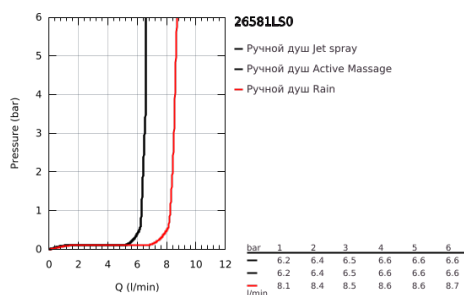

26 581 LS0 RAINSHOWER SMARTACTIVE 130 ДУШЕВОЙ НАБОР, 3 ВИДА СТРУЙ

ОПИСАНИЕ ПРОДУКТА

- Colour: белая луна
- в комплект входят:
- ручной душ Rainshower SmartActive 130 (26 574)
- максимальный расход (при 3 бар): 8,5 л/мин
- белая душевая поверхность
- Настенный держатель (27 056)
- душевой шланг Silverflex 1500 мм 1/2" x 1/2" (28 364)
- GROHE EcoJoy Технология совершенного потока при уменьшенном расходе воды
- GROHE DreamSpray превосходный поток воды
- GROHE LongLife finish - стойкое долговечное покрытие
- GROHE SpeedClean система против известковых отложений
- Inner WaterGuide - внутренняя изоляция потока воды
- TwistStop против перекручивания шланга
- может использоваться с проточным водонагревателем