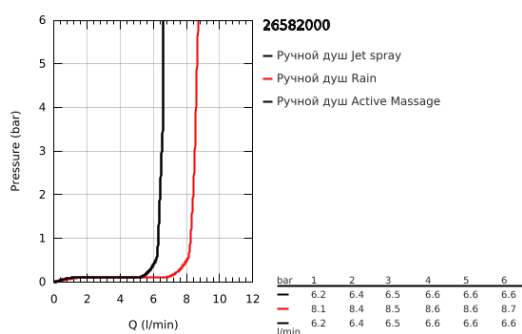

26 582 000 RAINSHOWER SMARTACTIVE 130 CUBE РУЧНОЙ ДУШ, 3 РЕЖИМА СТРУИ

ОПИСАНИЕ ПРОДУКТА

- Colour: хром
- душевая поверхность соответствующего цвета
- Режимы струи: Rain, Jet, ActiveMassage
- максимальный расход (при 3 бар): 8,5 л/мин
- GROHE EcoJoy Технология совершенного потока при уменьшенном расходе воды
- GROHE DreamSpray превосходный поток воды
- GROHE SmartTip выбор режима струи одним нажатием пальца (на кольцо круглой кнопки)
- GROHE LongLife Finish - стойкое долговечное покрытие
- GROHE SpeedClean система против известковых отложений
- Inner WaterGuide - внутренняя изоляция потока воды
- универсальное крепление, подходящее к любому стандартному шлангу
- может использоваться с проточным водонагревателем