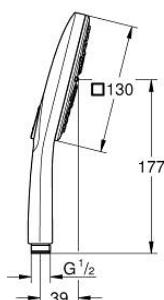

26 582 000 RAINSHOWER SMARTACTIVE 130 CUBE РУЧНОЙ ДУШ, 3 РЕЖИМА СТРУИ

ОПИСАНИЕ ПРОДУКТА

- Colour: хром
- душевая поверхность соответствующего цвета
- Режимы струи: Rain, Jet, ActiveMassage
- максимальный расход (при 3 бар): 8,5 л/мин
- GROHE EcoJoy Технология совершенного потока при уменьшенном расходе воды
- GROHE DreamSpray превосходный поток воды
- GROHE SmartTip выбор режима струи одним нажатием пальца (на кольцо круглой кнопки)
- GROHE LongLife Finish - стойкое долговечное покрытие
- GROHE SpeedClean система против известковых отложений
- Inner WaterGuide - внутренняя изоляция потока воды
- универсальное крепление, подходящее к любому стандартному шлангу
- может использоваться с проточным водонагревателем

26 582 000 **RAINSHOWER SMARTACTIVE 130 CUBE РУЧНОЙ ДУШ, 3 РЕЖИМА СТРУИ**

ЗАПАСНЫЕ ЧАСТИ

1: Сетка (Spare part-nr. 0700200M)