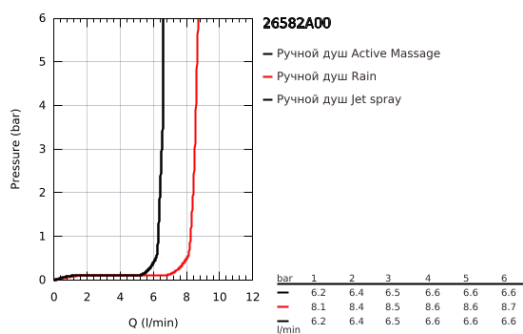

26 582 A00 RAINSHOWER SMARTACTIVE 130 CUBE РУЧНОЙ ДУШ, 3 РЕЖИМА СТРУИ

ОПИСАНИЕ ПРОДУКТА

- Colour: темный графит, глянцев
- душевая поверхность соответствующего цвета
- Режимы струи: Rain, Jet, ActiveMassage
- максимальный расход (при 3 бар): 8,5 л/мин
- GROHE EcoJoy Технология совершенного потока при уменьшенном расходе воды
- GROHE DreamSpray превосходный поток воды
- GROHE SmartTip выбор режима струи одним нажатием пальца (на кольцо круглой кнопки)
- GROHE LongLife finish - стойкое долговечное покрытие
- GROHE SpeedClean система против известковых отложений
- Inner WaterGuide - внутренняя изоляция потока воды
- универсальное крепление, подходящее к любому стандартному шлангу
- может использоваться с проточным водонагревателем
- минимальное давление 1,0 бар