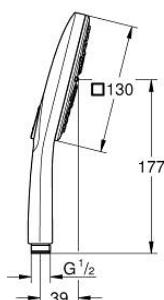

26 582 AL0 RAINSHOWER SMARTACTIVE 130 CUBE РУЧНОЙ ДУШ, 3 РЕЖИМА СТРУИ

ЗАПАСНЫЕ ЧАСТИ

1: Сетка (Spare part-nr. 0700200M)