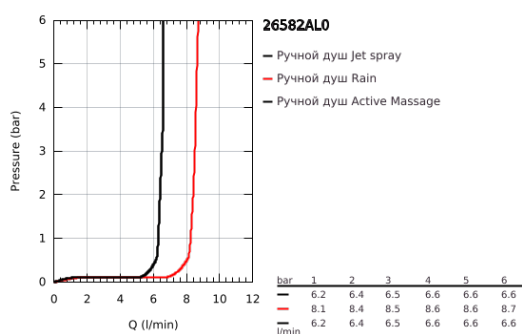

## 26 582 AL0 RAINSHOWER SMARTACTIVE 130 CUBE РУЧНОЙ ДУШ, 3 РЕЖИМА СТРУИ

### ОПИСАНИЕ ПРОДУКТА

- Colour: темный графит, матовый
- душевая поверхность соответствующего цвета
- Режимы струи: Rain, Jet, ActiveMassage
- максимальный расход (при 3 бар): 8,5 л/мин
- GROHE EcoJoy Технология совершенного потока при уменьшенном расходе воды
- GROHE DreamSpray превосходный поток воды
- GROHE SmartTip выбор режима струи одним нажатием пальца (на кольцо круглой кнопки)
- GROHE LongLife finish - стойкое долговечное покрытие
- GROHE SpeedClean система против известковых отложений
- Inner WaterGuide - внутренняя изоляция потока воды
- универсальное крепление, подходящее к любому стандартному шлангу
- может использоваться с проточным водонагревателем
- минимальное давление 1,0 бар