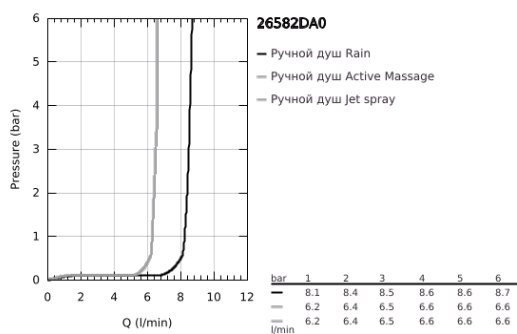

26 582 DA0 RAINSHOWER SMARTACTIVE 130 CUBE РУЧНОЙ ДУШ, 3 РЕЖИМА СТРУИ

ОПИСАНИЕ ПРОДУКТА

- Colour: теплый закат, глянец
- душевая поверхность соответствующего цвета
- Режимы струи: Rain, Jet, ActiveMassage
- максимальный расход (при 3 бар): 8,5 л/мин
- GROHE EcoJoy Технология совершенного потока при уменьшенном расходе воды
- GROHE DreamSpray превосходный поток воды
- GROHE SmartTip выбор режима струи одним нажатием пальца (на кольцо круглой кнопки)
- GROHE LongLife finish - стойкое долговечное покрытие
- GROHE SpeedClean система против известковых отложений
- Inner WaterGuide - внутренняя изоляция потока воды
- универсальное крепление, подходящее к любому стандартному шлангу
- может использоваться с проточным водонагревателем
- минимальное давление 1,0 бар