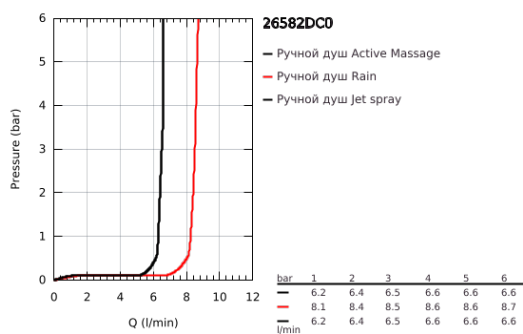

## 26 582 DC0 RAINSHOWER SMARTACTIVE 130 CUBE РУЧНОЙ ДУШ, 3 РЕЖИМА СТРУИ

### ОПИСАНИЕ ПРОДУКТА

- Colour: суперсталь
- душевая поверхность соответствующего цвета
- Режимы струи: Rain, Jet, ActiveMassage
- максимальный расход (при 3 бар): 8,5 л/мин
- GROHE EcoJoy Технология совершенного потока при уменьшенном расходе воды
- GROHE DreamSpray превосходный поток воды
- GROHE SmartTip выбор режима струи одним нажатием пальца (на кольцо круглой кнопки)
- GROHE LongLife finish - стойкое долговечное покрытие
- GROHE SpeedClean система против известковых отложений
- Inner WaterGuide - внутренняя изоляция потока воды
- универсальное крепление, подходящее к любому стандартному шлангу
- может использоваться с проточным водонагревателем