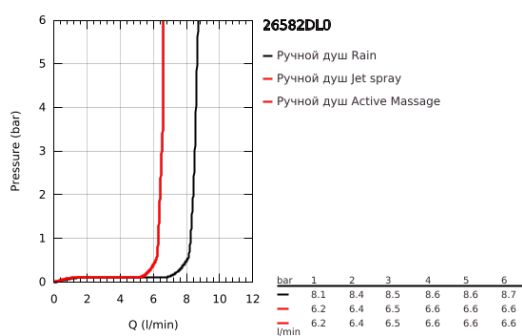

26 582 DL0 RAINSHOWER SMARTACTIVE 130 CUBE РУЧНОЙ ДУШ, 3 РЕЖИМА СТРУИ

ОПИСАНИЕ ПРОДУКТА

- Colour: теплый закат, матовый
- душевая поверхность соответствующего цвета
- Режимы струи: Rain, Jet, ActiveMassage
- максимальный расход (при 3 бар): 8,5 л/мин
- GROHE EcoJoy Технология совершенного потока при уменьшенном расходе воды
- GROHE DreamSpray превосходный поток воды
- GROHE SmartTip выбор режима струи одним нажатием пальца (на кольцо круглой кнопки)
- GROHE LongLife finish - стойкое долговечное покрытие
- GROHE SpeedClean система против известковых отложений
- Inner WaterGuide - внутренняя изоляция потока воды
- универсальное крепление, подходящее к любому стандартному шлангу
- может использоваться с проточным водонагревателем
- минимальное давление 1,0 бар

26 582 DL0 RAINSHOWER SMARTACTIVE 130 CUBE РУЧНОЙ ДУШ, 3 РЕЖИМА СТРУИ

ЗАПАСНЫЕ ЧАСТИ

1: Сетка (Spare part-nr. 0700200M)