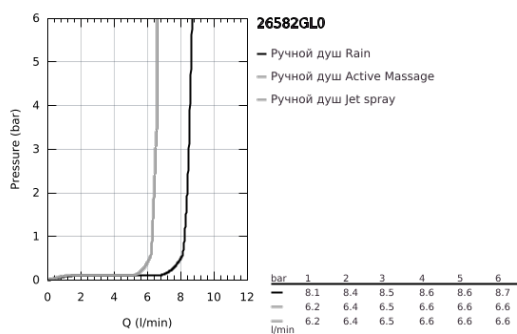

## 26 582 GL0 RAINSHOWER SMARTACTIVE 130 CUBE РУЧНОЙ ДУШ, 3 РЕЖИМА СТРУИ

### ОПИСАНИЕ ПРОДУКТА

- Colour: холодный рассвет, глянец
- душевая поверхность соответствующего цвета
- Режимы струи: Rain, Jet, ActiveMassage
- максимальный расход (при 3 бар): 8,5 л/мин
- GROHE EcoJoy Технология совершенного потока при уменьшенном расходе воды
- GROHE DreamSpray превосходный поток воды
- GROHE SmartTip выбор режима струи одним нажатием пальца (на кольцо круглой кнопки)
- GROHE LongLife finish - стойкое долговечное покрытие
- GROHE SpeedClean система против известковых отложений
- Inner WaterGuide - внутренняя изоляция потока воды
- универсальное крепление, подходящее к любому стандартному шлангу
- может использоваться с проточным водонагревателем
- минимальное давление 1,0 бар