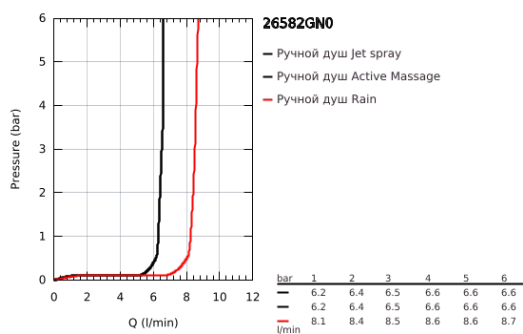

26 582 GN0 RAINSHOWER SMARTACTIVE 130 CUBE РУЧНОЙ ДУШ, 3 РЕЖИМА СТРУИ

ОПИСАНИЕ ПРОДУКТА

- Colour: холодный рассвет, матовый
- душевая поверхность соответствующего цвета
- Режимы струи: Rain, Jet, ActiveMassage
- максимальный расход (при 3 бар): 8,5 л/мин
- GROHE EcoJoy Технология совершенного потока при уменьшенном расходе воды
- GROHE DreamSpray превосходный поток воды
- GROHE SmartTip выбор режима струи одним нажатием пальца (на кольцо круглой кнопки)
- GROHE LongLife finish - стойкое долговечное покрытие
- GROHE SpeedClean система против известковых отложений
- Inner WaterGuide - внутренняя изоляция потока воды
- универсальное крепление, подходящее к любому стандартному шлангу
- может использоваться с проточным водонагревателем
- минимальное давление 1,0 бар

26 582 GN0 RAINSHOWER SMARTACTIVE 130 CUBE РУЧНОЙ ДУШ, 3 РЕЖИМА СТРУИ

ЗАПАСНЫЕ ЧАСТИ

1: Сетка (Spare part-nr. 0700200M)