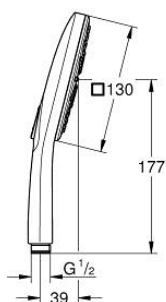

26 582 GN0 RAINSHOWER SMARTACTIVE 130 CUBE РУЧНОЙ ДУШ, 3 РЕЖИМА СТРУИ

ОПИСАНИЕ ПРОДУКТА

- Colour: холодный рассвет, матовый
- душевая поверхность соответствующего цвета
- Режимы струи: Rain, Jet, ActiveMassage
- максимальный расход (при 3 бар): 8,5 л/мин
- GROHE EcoJoy Технология совершенного потока при уменьшенном расходе воды
- GROHE DreamSpray превосходный поток воды
- GROHE SmartTip выбор режима струи одним нажатием пальца (на кольцо круглой кнопки)
- GROHE LongLife finish - стойкое долговечное покрытие
- GROHE SpeedClean система против известковых отложений
- Inner WaterGuide - внутренняя изоляция потока воды
- универсальное крепление, подходящее к любому стандартному шлангу
- может использоваться с проточным водонагревателем
- минимальное давление 1,0 бар

26 582 GN0 RAINSHOWER SMARTACTIVE 130 CUBE РУЧНОЙ ДУШ, 3 РЕЖИМА СТРУИ

ЗАПАСНЫЕ ЧАСТИ

1: Сетка (Spare part-nr. 0700200M)