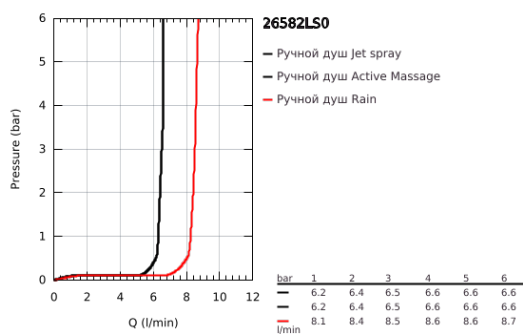

26 582 LS0 RAINSHOWER SMARTACTIVE 130 CUBE РУЧНОЙ ДУШ, 3 РЕЖИМА СТРУИ

ОПИСАНИЕ ПРОДУКТА

- Colour: белая луна
- белая душевая поверхность
- Режимы струи: Rain, Jet, ActiveMassage
- максимальный расход (при 3 бар): 8,5 л/мин
- GROHE EcoJoy Технология совершенного потока при уменьшенном расходе воды
- GROHE DreamSpray превосходный поток воды
- GROHE SmartTip выбор режима струи одним нажатием пальца (на кольцо круглой кнопки)
- GROHE LongLife finish - стойкое долговечное покрытие
- GROHE SpeedClean система против известковых отложений
- Inner WaterGuide - внутренняя изоляция потока воды
- универсальное крепление, подходящее к любому стандартному шлангу
- может использоваться с проточным водонагревателем