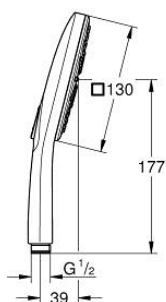

26 582 LS0 RAINSHOWER SMARTACTIVE 130 CUBE РУЧНОЙ ДУШ, 3 РЕЖИМА СТРУИ

ОПИСАНИЕ ПРОДУКТА

- Colour: белая луна
- белая душевая поверхность
- Режимы струи: Rain, Jet, ActiveMassage
- максимальный расход (при 3 бар): 8,5 л/мин
- GROHE EcoJoy Технология совершенного потока при уменьшенном расходе воды
- GROHE DreamSpray превосходный поток воды
- GROHE SmartTip выбор режима струи одним нажатием пальца (на кольцо круглой кнопки)
- GROHE LongLife finish - стойкое долговечное покрытие
- GROHE SpeedClean система против известковых отложений
- Inner WaterGuide - внутренняя изоляция потока воды
- универсальное крепление, подходящее к любому стандартному шлангу
- может использоваться с проточным водонагревателем

26 582 LS0 **RAINSHOWER SMARTACTIVE 130 CUBE РУЧНОЙ ДУШ, 3 РЕЖИМА СТРУИ**

ЗАПАСНЫЕ ЧАСТИ

1: Сетка (Spare part-nr. 0700200M)