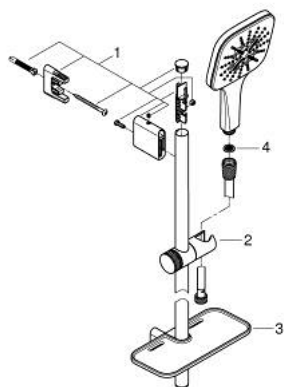

### ОПИСАНИЕ ПРОДУКТА

- Colour: хром
- в комплект входят:
- Rainshower SmartActive 130 Cube Ручной душ (26 550)
- максимальный расход (при давлении 3 бара): 12 л/мин
- душевая штанга 600 мм
- с металлическими настенными креплениями
- душевой шланг Silverflex 1750 мм 1/2" x 1/2" (28 388 xxx)
- GROHE EasyReach полочка
- GROHE DreamSpray превосходный поток воды
- GROHE LongLife Finish - стойкое долговечное покрытие
- GROHE FastFixation Plus (регулируемое расстояние между настенными креплениями штанги позволяет использовать для монтажа уже имеющиеся отверстия в стене)
- GROHE TileFix регулируемая глубина верхнего и нижнего креплений
- GROHE SpeedClean система против известковых отложений
- Inner WaterGuide - внутренняя изоляция потока воды
- TwistStop против перекручивания шланга
- может использоваться с проточным водонагревателем

### ЗАПАСНЫЕ ЧАСТИ

1: Держатель душевой штанги (Spare part-nr. 48425000)

2: Скользящий элемент (Spare part-nr. 48424000)

3: Мыльница (Spare part-nr. 48426000)

4: Сетка (Spare part-nr. 0700200M)