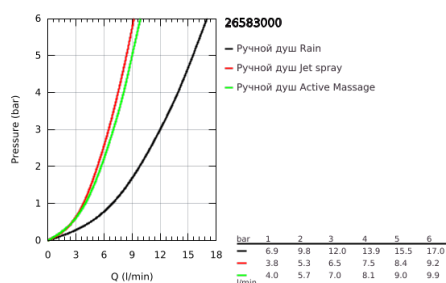

## 26 583 000 RAINSHOWER SMARTACTIVE 130 CUBE ДУШЕВОЙ ГАРНИТУР, 3 ВИДА СТРУЙ

### ОПИСАНИЕ ПРОДУКТА

- Colour: хром
- в комплект входят:
- Rainshower SmartActive 130 Cube Ручной душ (26 550)
- максимальный расход (при давлении 3 бара): 12 л/мин
- душевая штанга 600 мм
- с металлическими настенными креплениями
- душевой шланг Silverflex 1750 мм 1/2" x 1/2" (28 388 xxx)
- GROHE EasyReach полочка
- GROHE DreamSpray превосходный поток воды
- GROHE LongLife Finish - стойкое долговечное покрытие
- GROHE FastFixation Plus (регулируемое расстояние между настенными креплениями штанги позволяет использовать для монтажа уже имеющиеся отверстия в стене)
- GROHE TileFix регулируемая глубина верхнего и нижнего креплений
- GROHE SpeedClean система против известковых отложений
- Inner WaterGuide - внутренняя изоляция потока воды
- TwistStop против перекручивания шланга
- может использоваться с проточным водонагревателем