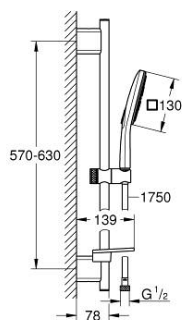

### ОПИСАНИЕ ПРОДУКТА

- Colour: хром
- в комплект входят:
- Rainshower SmartActive 130 Cube Ручной душ (26 550)
- максимальный расход (при давлении 3 бара): 12 л/мин
- душевая штанга 600 мм
- с металлическими настенными креплениями
- душевой шланг Silverflex 1750 мм 1/2" x 1/2" (28 388 xxx)
- GROHE EasyReach полочка
- GROHE DreamSpray превосходный поток воды
- GROHE LongLife Finish - стойкое долговечное покрытие
- GROHE FastFixation Plus (регулируемое расстояние между настенными креплениями штанги позволяет использовать для монтажа уже имеющиеся отверстия в стене)
- GROHE TileFix регулируемая глубина верхнего и нижнего креплений
- GROHE SpeedClean система против известковых отложений
- Inner WaterGuide - внутренняя изоляция потока воды
- TwistStop против перекручивания шланга
- может использоваться с проточным водонагревателем

### ЗАПАСНЫЕ ЧАСТИ

1: Держатель душевой штанги (Spare part-nr. 48425000)

2: Скользящий элемент (Spare part-nr. 48424000)

3: Мыльница (Spare part-nr. 48426000)

4: Сетка (Spare part-nr. 0700200M)