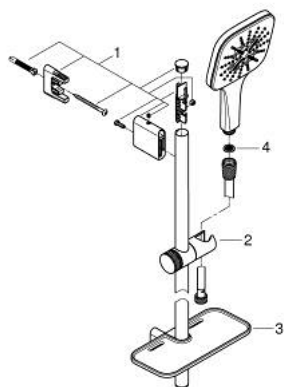

26 584 000 RAINSHOWER SMARTACTIVE 130 CUBE ДУШЕВОЙ ГАРНИТУР, 3 ВИДА СТРУЙ

ОПИСАНИЕ ПРОДУКТА

- Colour: хром
- в комплект входят:
- Rainshower SmartActive 130 Cube ручной душ (26 582)
- максимальный расход (при 3 бар): 8,5 л/мин
- душевая штанга 600 мм
- с металлическими настенными креплениями
- душевой шланг Silverflex 1750 мм 1/2" x 1/2" (28 388 xxx)
- GROHE EasyReach полочка
- GROHE EcoJoy Технология совершенного потока при уменьшенном расходе воды
- GROHE DreamSpray превосходный поток воды
- GROHE LongLife Finish - стойкое долговечное покрытие
- GROHE FastFixation Plus (регулируемое расстояние между настенными креплениями штанги позволяет использовать для монтажа уже имеющиеся отверстия в стене)
- GROHE TileFix регулируемая глубина верхнего и нижнего креплений
- GROHE SpeedClean система против известковых отложений
- Inner WaterGuide - внутренняя изоляция потока воды
- TwistStop против перекручивания шланга
- может использоваться с проточным водонагревателем

26 584 000 RAINSHOWER SMARTACTIVE 130 CUBE ДУШЕВОЙ ГАРНИТУР, 3 ВИДА СТРУЙ

ЗАПАСНЫЕ ЧАСТИ

1: Держатель душевой штанги (Spare part-nr. 48425000)

2: Скользящий элемент (Spare part-nr. 48424000)

3: Мыльница (Spare part-nr. 48426000)

4: Сетка (Spare part-nr. 0700200M)