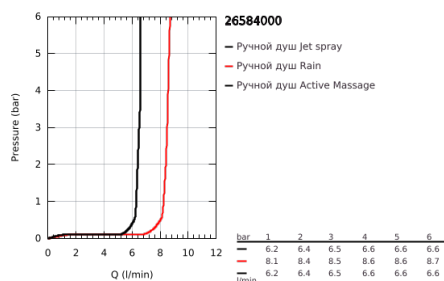

26 584 000 RAINSHOWER SMARTACTIVE 130 CUBE ДУШЕВОЙ ГАРНИТУР, 3 ВИДА СТРУЙ

ОПИСАНИЕ ПРОДУКТА

- Colour: хром
- в комплект входят:
- Rainshower SmartActive 130 Cube ручной душ (26 582)
- максимальный расход (при 3 бар): 8,5 л/мин
- душевая штанга 600 мм
- с металлическими настенными креплениями
- душевой шланг Silverflex 1750 мм 1/2" x 1/2" (28 388 xxx)
- GROHE EasyReach полочка
- GROHE EcoJoy Технология совершенного потока при уменьшенном расходе воды
- GROHE DreamSpray превосходный поток воды
- GROHE LongLife Finish - стойкое долговечное покрытие
- GROHE FastFixation Plus (регулируемое расстояние между настенными креплениями штанги позволяет использовать для монтажа уже имеющиеся отверстия в стене)
- GROHE TileFix регулируемая глубина верхнего и нижнего креплений
- GROHE SpeedClean система против известковых отложений
- Inner WaterGuide - внутренняя изоляция потока воды
- TwistStop против перекручивания шланга
- может использоваться с проточным водонагревателем