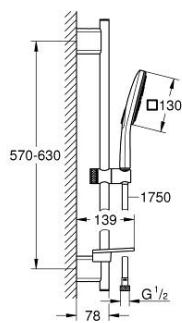

26 584 000 RAINSHOWER SMARTACTIVE 130 CUBE ДУШЕВОЙ ГАРНИТУР, 3 ВИДА СТРУЙ

ОПИСАНИЕ ПРОДУКТА

- Colour: хром
- в комплект входят:
- Rainshower SmartActive 130 Cube ручной душ (26 582)
- максимальный расход (при 3 бар): 8,5 л/мин
- душевая штанга 600 мм
- с металлическими настенными креплениями
- душевой шланг Silverflex 1750 мм 1/2" x 1/2" (28 388 xxx)
- GROHE EasyReach полочка
- GROHE EcoJoy Технология совершенного потока при уменьшенном расходе воды
- GROHE DreamSpray превосходный поток воды
- GROHE LongLife Finish - стойкое долговечное покрытие
- GROHE FastFixation Plus (регулируемое расстояние между настенными креплениями штанги позволяет использовать для монтажа уже имеющиеся отверстия в стене)
- GROHE TileFix регулируемая глубина верхнего и нижнего креплений
- GROHE SpeedClean система против известковых отложений
- Inner WaterGuide - внутренняя изоляция потока воды
- TwistStop против перекручивания шланга
- может использоваться с проточным водонагревателем

26 584 000 RAINSHOWER SMARTACTIVE 130 CUBE ДУШЕВОЙ ГАРНИТУР, 3 ВИДА СТРУЙ

ЗАПАСНЫЕ ЧАСТИ

1: Держатель душевой штанги (Spare part-nr. 48425000)

2: Скользящий элемент (Spare part-nr. 48424000)

3: Мыльница (Spare part-nr. 48426000)

4: Сетка (Spare part-nr. 0700200M)