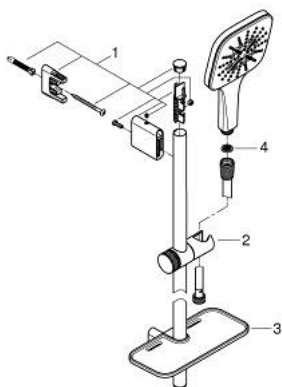

## 26 584 LS0 RAINSHOWER SMARTACTIVE 130 CUBE ДУШЕВОЙ ГАРНИТУР, 3 ВИДА СТРУЙ

### ОПИСАНИЕ ПРОДУКТА

- Colour: белая луна
- в комплект входят:
- Rainshower SmartActive 130 Cube ручной душ (26 582)
- максимальный расход (при 3 бар): 8,5 л/мин
- белая душевая поверхность
- душевая штанга 600 мм
- с металлическими настенными креплениями
- душевой шланг Silverflex 1750 мм 1/2" x 1/2" (28 388 xxx)
- GROHE EasyReach полочка
- GROHE EcoJoy Технология совершенного потока при уменьшенном расходе воды
- GROHE DreamSpray превосходный поток воды
- GROHE LongLife finish - стойкое долговечное покрытие
- GROHE FastFixation Plus (регулируемое расстояние между настенными креплениями штанги позволяет использовать для монтажа уже имеющиеся отверстия в стене)
- GROHE TileFix регулируемая глубина верхнего и нижнего креплений
- GROHE SpeedClean система против известковых отложений
- Inner WaterGuide - внутренняя изоляция потока воды
- TwistStop против перекручивания шланга
- может использоваться с проточным водонагревателем

### ЗАПАСНЫЕ ЧАСТИ

1: Держатель душевой штанги (Spare part-nr. 48425000)

2: Скользящий элемент (Spare part-nr. 48424000)

3: Мыльница (Spare part-nr. 48426000)

4: Сетка (Spare part-nr. 0700200M)