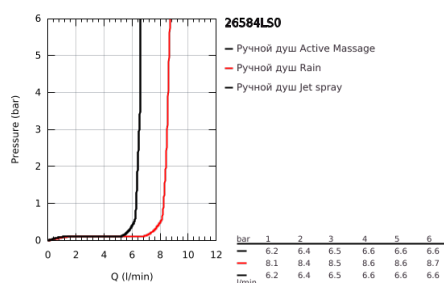

### ОПИСАНИЕ ПРОДУКТА

- Colour: белая луна
- в комплект входят:
- Rainshower SmartActive 130 Cube ручной душ (26 582)
- максимальный расход (при 3 бар): 8,5 л/мин
- белая душевая поверхность
- душевая штанга 600 мм
- с металлическими настенными креплениями
- душевой шланг Silverflex 1750 мм 1/2" x 1/2" (28 388 xxx)
- GROHE EasyReach полочка
- GROHE EcoJoy Технология совершенного потока при уменьшенном расходе воды
- GROHE DreamSpray превосходный поток воды
- GROHE LongLife finish - стойкое долговечное покрытие
- GROHE FastFixation Plus (регулируемое расстояние между настенными креплениями штанги позволяет использовать для монтажа уже имеющиеся отверстия в стене)
- GROHE TileFix регулируемая глубина верхнего и нижнего креплений
- GROHE SpeedClean система против известковых отложений
- Inner WaterGuide - внутренняя изоляция потока воды
- TwistStop против перекручивания шланга
- может использоваться с проточным водонагревателем