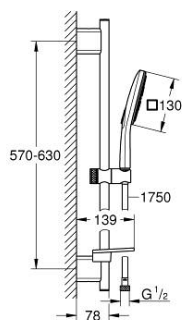

## 26 584 LS0 RAINSHOWER SMARTACTIVE 130 CUBE ДУШЕВОЙ ГАРНИТУР, 3 ВИДА СТРУЙ

### ОПИСАНИЕ ПРОДУКТА

- Colour: белая луна
- в комплект входят:
- Rainshower SmartActive 130 Cube ручной душ (26 582)
- максимальный расход (при 3 бар): 8,5 л/мин
- белая душевая поверхность
- душевая штанга 600 мм
- с металлическими настенными креплениями
- душевой шланг Silverflex 1750 мм 1/2" x 1/2" (28 388 xxx)
- GROHE EasyReach полочка
- GROHE EcoJoy Технология совершенного потока при уменьшенном расходе воды
- GROHE DreamSpray превосходный поток воды
- GROHE LongLife finish - стойкое долговечное покрытие
- GROHE FastFixation Plus (регулируемое расстояние между настенными креплениями штанги позволяет использовать для монтажа уже имеющиеся отверстия в стене)
- GROHE TileFix регулируемая глубина верхнего и нижнего креплений
- GROHE SpeedClean система против известковых отложений
- Inner WaterGuide - внутренняя изоляция потока воды
- TwistStop против перекручивания шланга
- может использоваться с проточным водонагревателем

### ЗАПАСНЫЕ ЧАСТИ

1: Держатель душевой штанги (Spare part-nr. 48425000)

2: Скользящий элемент (Spare part-nr. 48424000)

3: Мыльница (Spare part-nr. 48426000)

4: Сетка (Spare part-nr. 0700200M)