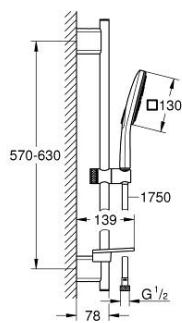

26 585 000 RAINSHOWER SMARTACTIVE 130 CUBE ДУШЕВОЙ ГАРНИТУР, 3 ВИДА СТРУЙ

ОПИСАНИЕ ПРОДУКТА

- Colour: хром
- в комплект входят:
- Rainshower SmartActive 130 Cube Ручной душ (26 552)
- максимальный расход (при давлении 3 бара): 5,5 л/мин
- душевая штанга 600 мм
- с металлическими настенными креплениями
- душевой шланг Rotaflex Metal Long-Life TwistStop 1750 мм (28 025)
- GROHE EasyReach полочка
- GROHE EcoJoy Технология совершенного потока при уменьшенном расходе воды
- GROHE DreamSpray превосходный поток воды
- GROHE LongLife Finish - стойкое долговечное покрытие
- GROHE FastFixation Plus (регулируемое расстояние между настенными креплениями штанги позволяет использовать для монтажа уже имеющиеся отверстия в стене)
- GROHE TileFix регулируемая глубина верхнего и нижнего креплений
- GROHE SpeedClean система против известковых отложений
- Inner WaterGuide - внутренняя изоляция потока воды
- TwistStop против перекручивания шланга
- может использоваться с проточным водонагревателем

26 585 000 RAINSHOWER SMARTACTIVE 130 CUBE ДУШЕВОЙ ГАРНИТУР, 3 ВИДА СТРУЙ

ЗАПАСНЫЕ ЧАСТИ

1: Держатель душевой штанги (Spare part-nr. 48425000)

2: Скользящий элемент (Spare part-nr. 48424000)

3: Мыльница (Spare part-nr. 48426000)

4: Сетка (Spare part-nr. 0700200M)