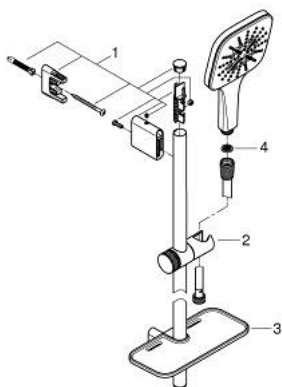

26 585 000 RAINSHOWER SMARTACTIVE 130 CUBE ДУШЕВОЙ ГАРНИТУР, 3 ВИДА СТРУЙ

ОПИСАНИЕ ПРОДУКТА

- Colour: хром
- в комплект входят:
- Rainshower SmartActive 130 Cube Ручной душ (26 552)
- максимальный расход (при давлении 3 бара): 5,5 л/мин
- душевая штанга 600 мм
- с металлическими настенными креплениями
- душевой шланг Rotaflex Metal Long-Life TwistStop 1750 мм (28 025)
- GROHE EasyReach полочка
- GROHE EcoJoy Технология совершенного потока при уменьшенном расходе воды
- GROHE DreamSpray превосходный поток воды
- GROHE LongLife Finish - стойкое долговечное покрытие
- GROHE FastFixation Plus (регулируемое расстояние между настенными креплениями штанги позволяет использовать для монтажа уже имеющиеся отверстия в стене)
- GROHE TileFix регулируемая глубина верхнего и нижнего креплений
- GROHE SpeedClean система против известковых отложений
- Inner WaterGuide - внутренняя изоляция потока воды
- TwistStop против перекручивания шланга
- может использоваться с проточным водонагревателем

26 585 000 RAINSHOWER SMARTACTIVE 130 CUBE ДУШЕВОЙ ГАРНИТУР, 3 ВИДА СТРУЙ

ЗАПАСНЫЕ ЧАСТИ

1: Держатель душевой штанги (Spare part-nr. 48425000)

2: Скользящий элемент (Spare part-nr. 48424000)

3: Мыльница (Spare part-nr. 48426000)

4: Сетка (Spare part-nr. 0700200M)