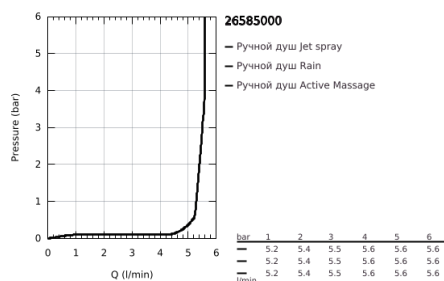

26 585 000 RAINSHOWER SMARTACTIVE 130 CUBE ДУШЕВОЙ ГАРНИТУР, 3 ВИДА СТРУЙ

ОПИСАНИЕ ПРОДУКТА

- Colour: хром
- в комплект входят:
- Rainshower SmartActive 130 Cube Ручной душ (26 552)
- максимальный расход (при давлении 3 бара): 5,5 л/мин
- душевая штанга 600 мм
- с металлическими настенными креплениями
- душевой шланг Rotaflex Metal Long-Life TwistStop 1750 мм (28 025)
- GROHE EasyReach полочка
- GROHE EcoJoy Технология совершенного потока при уменьшенном расходе воды
- GROHE DreamSpray превосходный поток воды
- GROHE LongLife Finish - стойкое долговечное покрытие
- GROHE FastFixation Plus (регулируемое расстояние между настенными креплениями штанги позволяет использовать для монтажа уже имеющиеся отверстия в стене)
- GROHE TileFix регулируемая глубина верхнего и нижнего креплений
- GROHE SpeedClean система против известковых отложений
- Inner WaterGuide - внутренняя изоляция потока воды
- TwistStop против перекручивания шланга
- может использоваться с проточным водонагревателем