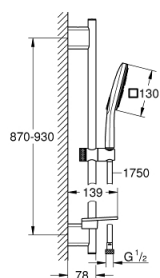

26 586 000 RAINSHOWER SMARTACTIVE 130 CUBE ДУШЕВОЙ ГАРНИТУР, 3 ВИДА СТРУЙ

ОПИСАНИЕ ПРОДУКТА

- Colour: хром
- в комплект входят:
- Rainshower SmartActive 130 Cube Ручной душ (26 550)
- максимальный расход (при давлении 3 бара): 12 л/мин
- душевая штанга 900 мм
- с металлическими настенными креплениями
- душевой шланг Silverflex 1750 мм 1/2" x 1/2" (28 388 xxx)
- GROHE EasyReach полочка
- GROHE DreamSpray превосходный поток воды
- GROHE LongLife Finish - стойкое долговечное покрытие
- GROHE FastFixation Plus (регулируемое расстояние между настенными креплениями штанги позволяет использовать для монтажа уже имеющиеся отверстия в стене)
- GROHE TileFix регулируемая глубина верхнего и нижнего креплений
- GROHE SpeedClean система против известковых отложений
- Inner WaterGuide - внутренняя изоляция потока воды
- TwistStop против перекручивания шланга
- может использоваться с проточным водонагревателем

26 586 000 RAINSHOWER SMARTACTIVE 130 CUBE ДУШЕВОЙ ГАРНИТУР, 3 ВИДА СТРУЙ

ЗАПАСНЫЕ ЧАСТИ

1: Держатель душевой штанги (Spare part-nr. 48425000)

2: Скользящий элемент (Spare part-nr. 48424000)

3: Мыльница (Spare part-nr. 48426000)

4: Сетка (Spare part-nr. 0700200M)