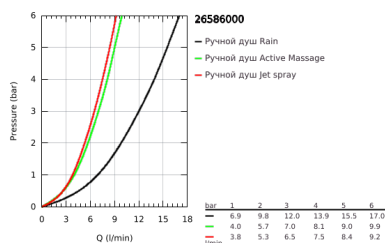

26 586 000 RAINSHOWER SMARTACTIVE 130 CUBE ДУШЕВОЙ ГАРНИТУР, 3 ВИДА СТРУЙ

ОПИСАНИЕ ПРОДУКТА

- Colour: хром
- в комплект входят:
- Rainshower SmartActive 130 Cube Ручной душ (26 550)
- максимальный расход (при давлении 3 бара): 12 л/мин
- душевая штанга 900 мм
- с металлическими настенными креплениями
- душевой шланг Silverflex 1750 мм 1/2" x 1/2" (28 388 xxx)
- GROHE EasyReach полочка
- GROHE DreamSpray превосходный поток воды
- GROHE LongLife Finish - стойкое долговечное покрытие
- GROHE FastFixation Plus (регулируемое расстояние между настенными креплениями штанги позволяет использовать для монтажа уже имеющиеся отверстия в стене)
- GROHE TileFix регулируемая глубина верхнего и нижнего креплений
- GROHE SpeedClean система против известковых отложений
- Inner WaterGuide - внутренняя изоляция потока воды
- TwistStop против перекручивания шланга
- может использоваться с проточным водонагревателем