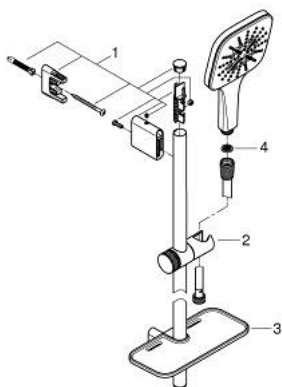

26 586 000 RAINSHOWER SMARTACTIVE 130 CUBE ДУШЕВОЙ ГАРНИТУР, 3 ВИДА СТРУЙ

ОПИСАНИЕ ПРОДУКТА

- Colour: хром
- в комплект входят:
- Rainshower SmartActive 130 Cube Ручной душ (26 550)
- максимальный расход (при давлении 3 бара): 12 л/мин
- душевая штанга 900 мм
- с металлическими настенными креплениями
- душевой шланг Silverflex 1750 мм 1/2" x 1/2" (28 388 xxx)
- GROHE EasyReach полочка
- GROHE DreamSpray превосходный поток воды
- GROHE LongLife Finish - стойкое долговечное покрытие
- GROHE FastFixation Plus (регулируемое расстояние между настенными креплениями штанги позволяет использовать для монтажа уже имеющиеся отверстия в стене)
- GROHE TileFix регулируемая глубина верхнего и нижнего креплений
- GROHE SpeedClean система против известковых отложений
- Inner WaterGuide - внутренняя изоляция потока воды
- TwistStop против перекручивания шланга
- может использоваться с проточным водонагревателем

26 586 000 RAINSHOWER SMARTACTIVE 130 CUBE ДУШЕВОЙ ГАРНИТУР, 3 ВИДА СТРУЙ

ЗАПАСНЫЕ ЧАСТИ

1: Держатель душевой штанги (Spare part-nr. 48425000)

2: Скользящий элемент (Spare part-nr. 48424000)

3: Мыльница (Spare part-nr. 48426000)

4: Сетка (Spare part-nr. 0700200M)