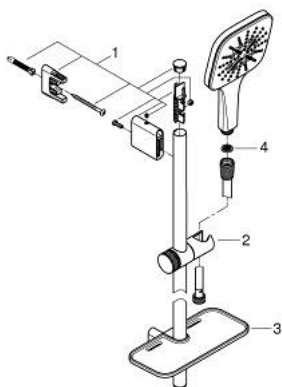

26 586 LS0 RAINSHOWER SMARTACTIVE 130 CUBE ДУШЕВОЙ ГАРНИТУР, 3 ВИДА СТРУЙ

ОПИСАНИЕ ПРОДУКТА

- Colour: белая луна
- в комплект входят:
- Rainshower SmartActive 130 Cube Ручной душ (26 550)
- максимальный расход (при давлении 3 бара): 12 л/мин
- белая душевая поверхность
- душевая штанга 900 мм
- с металлическими настенными креплениями
- душевой шланг Silverflex 1750 мм 1/2" x 1/2" (28 388 xxx)
- GROHE EasyReach полочка
- GROHE DreamSpray превосходный поток воды
- GROHE LongLife finish - стойкое долговечное покрытие
- GROHE FastFixation Plus (регулируемое расстояние между настенными креплениями штанги позволяет использовать для монтажа уже имеющиеся отверстия в стене)
- GROHE TileFix регулируемая глубина верхнего и нижнего креплений
- GROHE SpeedClean система против известковых отложений
- Inner WaterGuide - внутренняя изоляция потока воды
- TwistStop против перекручивания шланга
- может использоваться с проточным водонагревателем

26 586 LS0 RAINSHOWER SMARTACTIVE 130 CUBE ДУШЕВОЙ ГАРНИТУР, 3 ВИДА СТРУЙ

ЗАПАСНЫЕ ЧАСТИ

1: Держатель душевой штанги (Spare part-nr. 48425000)

2: Скользящий элемент (Spare part-nr. 48424000)

3: Мыльница (Spare part-nr. 48426000)

4: Сетка (Spare part-nr. 0700200M)