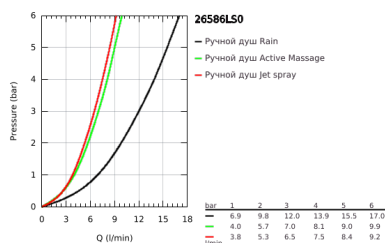

26 586 LS0 RAINSHOWER SMARTACTIVE 130 CUBE ДУШЕВОЙ ГАРНИТУР, 3 ВИДА СТРУЙ

ОПИСАНИЕ ПРОДУКТА

- Colour: белая луна
- в комплект входят:
- Rainshower SmartActive 130 Cube Ручной душ (26 550)
- максимальный расход (при давлении 3 бара): 12 л/мин
- белая душевая поверхность
- душевая штанга 900 мм
- с металлическими настенными креплениями
- душевой шланг Silverflex 1750 мм 1/2" x 1/2" (28 388 xxx)
- GROHE EasyReach полочка
- GROHE DreamSpray превосходный поток воды
- GROHE LongLife finish - стойкое долговечное покрытие
- GROHE FastFixation Plus (регулируемое расстояние между настенными креплениями штанги позволяет использовать для монтажа уже имеющиеся отверстия в стене)
- GROHE TileFix регулируемая глубина верхнего и нижнего креплений
- GROHE SpeedClean система против известковых отложений
- Inner WaterGuide - внутренняя изоляция потока воды
- TwistStop против перекручивания шланга
- может использоваться с проточным водонагревателем