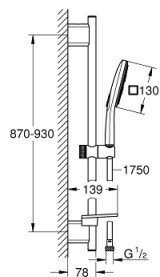

26 586 LS0 RAINSHOWER SMARTACTIVE 130 CUBE ДУШЕВОЙ ГАРНИТУР, 3 ВИДА СТРУЙ

ОПИСАНИЕ ПРОДУКТА

- Colour: белая луна
- в комплект входят:
- Rainshower SmartActive 130 Cube Ручной душ (26 550)
- максимальный расход (при давлении 3 бара): 12 л/мин
- белая душевая поверхность
- душевая штанга 900 мм
- с металлическими настенными креплениями
- душевой шланг Silverflex 1750 мм 1/2" x 1/2" (28 388 xxx)
- GROHE EasyReach полочка
- GROHE DreamSpray превосходный поток воды
- GROHE LongLife finish - стойкое долговечное покрытие
- GROHE FastFixation Plus (регулируемое расстояние между настенными креплениями штанги позволяет использовать для монтажа уже имеющиеся отверстия в стене)
- GROHE TileFix регулируемая глубина верхнего и нижнего креплений
- GROHE SpeedClean система против известковых отложений
- Inner WaterGuide - внутренняя изоляция потока воды
- TwistStop против перекручивания шланга
- может использоваться с проточным водонагревателем

26 586 LS0 RAINSHOWER SMARTACTIVE 130 CUBE ДУШЕВОЙ ГАРНИТУР, 3 ВИДА СТРУЙ

ЗАПАСНЫЕ ЧАСТИ

1: Держатель душевой штанги (Spare part-nr. 48425000)

2: Скользящий элемент (Spare part-nr. 48424000)

3: Мыльница (Spare part-nr. 48426000)

4: Сетка (Spare part-nr. 0700200M)