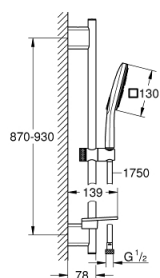

26 587 000 RAINSHOWER SMARTACTIVE 130 CUBE ДУШЕВОЙ ГАРНИТУР, 3 ВИДА СТРУЙ

ОПИСАНИЕ ПРОДУКТА

- Colour: хром
- в комплект входят:
- Rainshower SmartActive 130 Cube ручной душ (26 582)
- максимальный расход (при 3 бар): 8,5 л/мин
- душевая штанга 900 мм
- с металлическими настенными креплениями
- душевой шланг Silverflex 1750 мм 1/2" x 1/2" (28 388 xxx)
- GROHE EasyReach полочка
- GROHE EcoJoy Технология совершенного потока при уменьшенном расходе воды
- GROHE DreamSpray превосходный поток воды
- GROHE LongLife Finish - стойкое долговечное покрытие
- GROHE FastFixation Plus (регулируемое расстояние между настенными креплениями штанги позволяет использовать для монтажа уже имеющиеся отверстия в стене)
- GROHE TileFix регулируемая глубина верхнего и нижнего креплений
- GROHE SpeedClean система против известковых отложений
- Inner WaterGuide - внутренняя изоляция потока воды
- TwistStop против перекручивания шланга
- может использоваться с проточным водонагревателем

26 587 000 RAINSHOWER SMARTACTIVE 130 CUBE ДУШЕВОЙ ГАРНИТУР, 3 ВИДА
СТРУЙ

ЗАПАСНЫЕ ЧАСТИ

1: Держатель душевой штанги (Spare part-nr. 48425000)

2: Скользящий элемент (Spare part-nr. 48424000)

3: Мыльница (Spare part-nr. 48426000)

4: Сетка (Spare part-nr. 0700200M)