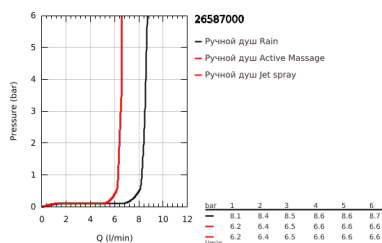

26 587 000 RAINSHOWER SMARTACTIVE 130 CUBE ДУШЕВОЙ ГАРНИТУР, 3 ВИДА СТРУЙ

ОПИСАНИЕ ПРОДУКТА

- Colour: хром
- в комплект входят:
- Rainshower SmartActive 130 Cube ручной душ (26 582)
- максимальный расход (при 3 бар): 8,5 л/мин
- душевая штанга 900 мм
- с металлическими настенными креплениями
- душевой шланг Silverflex 1750 мм 1/2" x 1/2" (28 388 xxx)
- GROHE EasyReach полочка
- GROHE EcoJoy Технология совершенного потока при уменьшенном расходе воды
- GROHE DreamSpray превосходный поток воды
- GROHE LongLife Finish - стойкое долговечное покрытие
- GROHE FastFixation Plus (регулируемое расстояние между настенными креплениями штанги позволяет использовать для монтажа уже имеющиеся отверстия в стене)
- GROHE TileFix регулируемая глубина верхнего и нижнего креплений
- GROHE SpeedClean система против известковых отложений
- Inner WaterGuide - внутренняя изоляция потока воды
- TwistStop против перекручивания шланга
- может использоваться с проточным водонагревателем