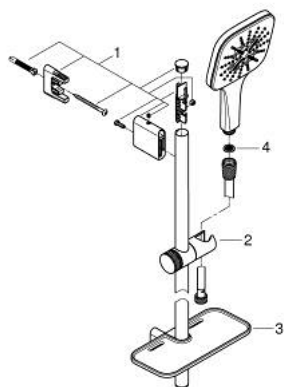

26 587 000 RAINSHOWER SMARTACTIVE 130 CUBE ДУШЕВОЙ ГАРНИТУР, 3 ВИДА СТРУЙ

ОПИСАНИЕ ПРОДУКТА

- Colour: хром
- в комплект входят:
- Rainshower SmartActive 130 Cube ручной душ (26 582)
- максимальный расход (при 3 бар): 8,5 л/мин
- душевая штанга 900 мм
- с металлическими настенными креплениями
- душевой шланг Silverflex 1750 мм 1/2" x 1/2" (28 388 xxx)
- GROHE EasyReach полочка
- GROHE EcoJoy Технология совершенного потока при уменьшенном расходе воды
- GROHE DreamSpray превосходный поток воды
- GROHE LongLife Finish - стойкое долговечное покрытие
- GROHE FastFixation Plus (регулируемое расстояние между настенными креплениями штанги позволяет использовать для монтажа уже имеющиеся отверстия в стене)
- GROHE TileFix регулируемая глубина верхнего и нижнего креплений
- GROHE SpeedClean система против известковых отложений
- Inner WaterGuide - внутренняя изоляция потока воды
- TwistStop против перекручивания шланга
- может использоваться с проточным водонагревателем

26 587 000 RAINSHOWER SMARTACTIVE 130 CUBE ДУШЕВОЙ ГАРНИТУР, 3 ВИДА
СТРУЙ

ЗАПАСНЫЕ ЧАСТИ

1: Держатель душевой штанги (Spare part-nr. 48425000)

2: Скользящий элемент (Spare part-nr. 48424000)

3: Мыльница (Spare part-nr. 48426000)

4: Сетка (Spare part-nr. 0700200M)