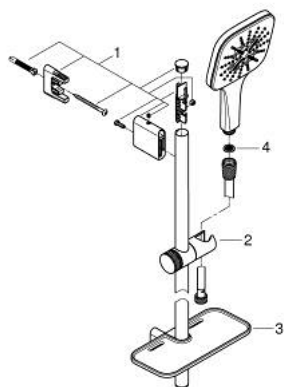

## 26 587 LS0 RAINSHOWER SMARTACTIVE 130 CUBE ДУШЕВОЙ ГАРНИТУР, 3 ВИДА СТРУЙ

### ОПИСАНИЕ ПРОДУКТА

- Colour: белая луна
- в комплект входят:
- Rainshower SmartActive 130 Cube ручной душ (26 582)
- максимальный расход (при 3 бар): 8,5 л/мин
- белая душевая поверхность
- душевая штанга 900 мм
- с металлическими настенными креплениями
- душевой шланг Silverflex 1750 мм 1/2" x 1/2" (28 388 xxx)
- GROHE EasyReach полочка
- GROHE EcoJoy Технология совершенного потока при уменьшенном расходе воды
- GROHE DreamSpray превосходный поток воды
- GROHE LongLife finish - стойкое долговечное покрытие
- GROHE FastFixation Plus (регулируемое расстояние между настенными креплениями штанги позволяет использовать для монтажа уже имеющиеся отверстия в стене)
- GROHE TileFix регулируемая глубина верхнего и нижнего креплений
- GROHE SpeedClean система против известковых отложений
- Inner WaterGuide - внутренняя изоляция потока воды
- TwistStop против перекручивания шланга
- может использоваться с проточным водонагревателем

### ЗАПАСНЫЕ ЧАСТИ

1: Держатель душевой штанги (Spare part-nr. 48425000)

2: Скользящий элемент (Spare part-nr. 48424000)

3: Мыльница (Spare part-nr. 48426000)

4: Сетка (Spare part-nr. 0700200M)