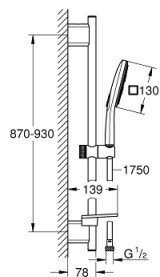

### ОПИСАНИЕ ПРОДУКТА

- Colour: белая луна
- в комплект входят:
- Rainshower SmartActive 130 Cube ручной душ (26 582)
- максимальный расход (при 3 бар): 8,5 л/мин
- белая душевая поверхность
- душевая штанга 900 мм
- с металлическими настенными креплениями
- душевой шланг Silverflex 1750 мм 1/2" x 1/2" (28 388 xxx)
- GROHE EasyReach полочка
- GROHE EcoJoy Технология совершенного потока при уменьшенном расходе воды
- GROHE DreamSpray превосходный поток воды
- GROHE LongLife finish - стойкое долговечное покрытие
- GROHE FastFixation Plus (регулируемое расстояние между настенными креплениями штанги позволяет использовать для монтажа уже имеющиеся отверстия в стене)
- GROHE TileFix регулируемая глубина верхнего и нижнего креплений
- GROHE SpeedClean система против известковых отложений
- Inner WaterGuide - внутренняя изоляция потока воды
- TwistStop против перекручивания шланга
- может использоваться с проточным водонагревателем

### ЗАПАСНЫЕ ЧАСТИ

1: Держатель душевой штанги (Spare part-nr. 48425000)

2: Скользящий элемент (Spare part-nr. 48424000)

3: Мыльница (Spare part-nr. 48426000)

4: Сетка (Spare part-nr. 0700200M)