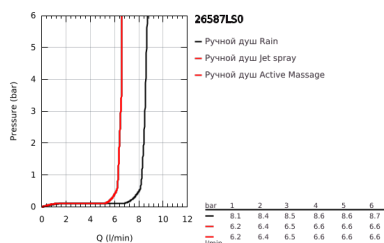

### ОПИСАНИЕ ПРОДУКТА

- Colour: белая луна
- в комплект входят:
- Rainshower SmartActive 130 Cube ручной душ (26 582)
- максимальный расход (при 3 бар): 8,5 л/мин
- белая душевая поверхность
- душевая штанга 900 мм
- с металлическими настенными креплениями
- душевой шланг Silverflex 1750 мм 1/2" x 1/2" (28 388 xxx)
- GROHE EasyReach полочка
- GROHE EcoJoy Технология совершенного потока при уменьшенном расходе воды
- GROHE DreamSpray превосходный поток воды
- GROHE LongLife finish - стойкое долговечное покрытие
- GROHE FastFixation Plus (регулируемое расстояние между настенными креплениями штанги позволяет использовать для монтажа уже имеющиеся отверстия в стене)
- GROHE TileFix регулируемая глубина верхнего и нижнего креплений
- GROHE SpeedClean система против известковых отложений
- Inner WaterGuide - внутренняя изоляция потока воды
- TwistStop против перекручивания шланга
- может использоваться с проточным водонагревателем