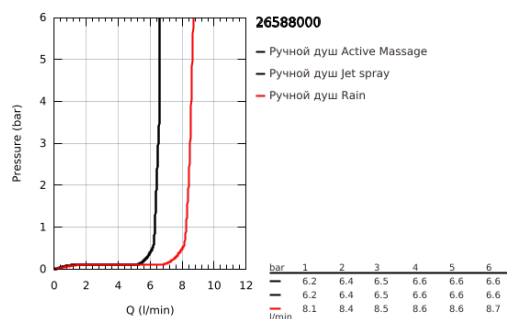

## 26 588 000 RAINSHOWER SMARTACTIVE 130 CUBE ДУШЕВОЙ НАБОР, 3 ВИДА СТРУЙ

### ОПИСАНИЕ ПРОДУКТА

- Colour: хром
- в комплект входят:
- Rainshower SmartActive 130 Cube ручной душ (26 582)
- максимальный расход (при 3 бар): 8,5 л/мин
- настенный держатель для душа, регулируемый (27 055)
- душевой шланг Silverflex 1500 мм 1/2" x 1/2" (28 364)
- GROHE EcoJoy Технология совершенного потока при уменьшенном расходе воды
- GROHE DreamSpray превосходный поток воды
- GROHE LongLife Finish - стойкое долговечное покрытие
- GROHE SpeedClean система против известковых отложений
- Inner WaterGuide - внутренняя изоляция потока воды
- TwistStop против перекручивания шланга
- может использоваться с проточным водонагревателем