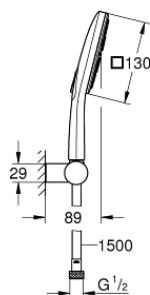

### ОПИСАНИЕ ПРОДУКТА

- Colour: хром
- в комплект входят:
- Rainshower SmartActive 130 Cube ручной душ (26 582)
- максимальный расход (при 3 бар): 8,5 л/мин
- настенный держатель для душа, регулируемый (27 055)
- душевой шланг Silverflex 1500 мм 1/2" x 1/2" (28 364)
- GROHE EcoJoy Технология совершенного потока при уменьшенном расходе воды
- GROHE DreamSpray превосходный поток воды
- GROHE LongLife Finish - стойкое долговечное покрытие
- GROHE SpeedClean система против известковых отложений
- Inner WaterGuide - внутренняя изоляция потока воды
- TwistStop против перекручивания шланга
- может использоваться с проточным водонагревателем