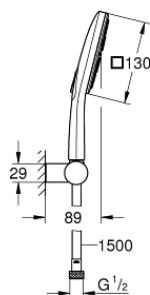

## 26 588 LS0 RAINSHOWER SMARTACTIVE 130 CUBE ДУШЕВОЙ НАБОР, 3 ВИДА СТРУЙ

### ОПИСАНИЕ ПРОДУКТА

- Colour: белая луна
- в комплект входят:
- Rainshower SmartActive 130 Cube ручной душ (26 582)
- максимальный расход (при 3 бар): 8,5 л/мин
- белая душевая поверхность
- настенный держатель для душа, регулируемый (27 055)
- душевой шланг Silverflex 1500 мм 1/2" x 1/2" (28 364)
- GROHE EcoJoy Технология совершенного потока при уменьшенном расходе воды
- GROHE DreamSpray превосходный поток воды
- GROHE LongLife finish - стойкое долговечное покрытие
- GROHE SpeedClean система против известковых отложений
- Inner WaterGuide - внутренняя изоляция потока воды
- TwistStop против перекручивания шланга
- может использоваться с проточным водонагревателем