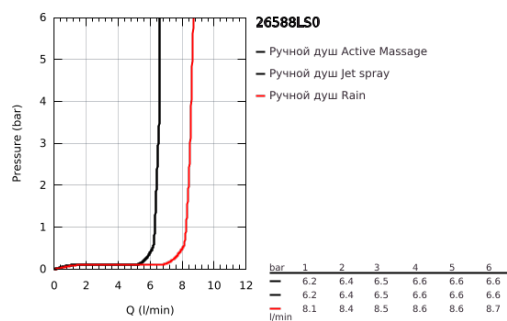

## 26 588 LS0 RAINSHOWER SMARTACTIVE 130 CUBE ДУШЕВОЙ НАБОР, 3 ВИДА СТРУЙ

### ОПИСАНИЕ ПРОДУКТА

- Colour: белая луна
- в комплект входят:
- Rainshower SmartActive 130 Cube ручной душ (26 582)
- максимальный расход (при 3 бар): 8,5 л/мин
- белая душевая поверхность
- настенный держатель для душа, регулируемый (27 055)
- душевой шланг Silverflex 1500 мм 1/2" x 1/2" (28 364)
- GROHE EcoJoy Технология совершенного потока при уменьшенном расходе воды
- GROHE DreamSpray превосходный поток воды
- GROHE LongLife finish - стойкое долговечное покрытие
- GROHE SpeedClean система против известковых отложений
- Inner WaterGuide - внутренняя изоляция потока воды
- TwistStop против перекручивания шланга
- может использоваться с проточным водонагревателем