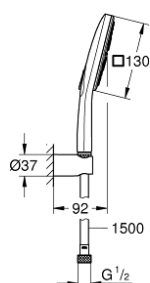

### ОПИСАНИЕ ПРОДУКТА

- Colour: хром
- в комплект входят:
- Rainshower SmartActive 130 Cube ручной душ (26 582)
- максимальный расход (при 3 бар): 8,5 л/мин
- Настенный держатель (27 056)
- душевой шланг Silverflex 1500 мм 1/2" x 1/2" (28 364)
- GROHE EcoJoy Технология совершенного потока при уменьшенном расходе воды
- GROHE DreamSpray превосходный поток воды
- GROHE LongLife Finish - стойкое долговечное покрытие
- GROHE SpeedClean система против известковых отложений
- Inner WaterGuide - внутренняя изоляция потока воды
- TwistStop против перекручивания шланга
- может использоваться с проточным водонагревателем