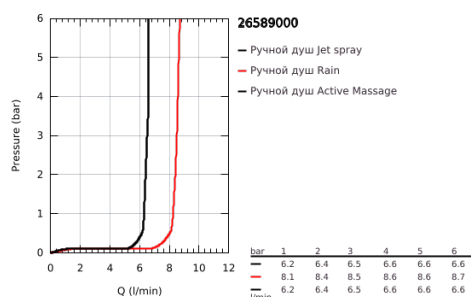

## 26 589 000 RAINSHOWER SMARTACTIVE 130 CUBE ДУШЕВОЙ НАБОР, 3 ВИДА СТРУЙ

### ОПИСАНИЕ ПРОДУКТА

- Colour: хром
- в комплект входят:
- Rainshower SmartActive 130 Cube ручной душ (26 582)
- максимальный расход (при 3 бар): 8,5 л/мин
- Настенный держатель (27 056)
- душевой шланг Silverflex 1500 мм 1/2" x 1/2" (28 364)
- GROHE EcoJoy Технология совершенного потока при уменьшенном расходе воды
- GROHE DreamSpray превосходный поток воды
- GROHE LongLife Finish - стойкое долговечное покрытие
- GROHE SpeedClean система против известковых отложений
- Inner WaterGuide - внутренняя изоляция потока воды
- TwistStop против перекручивания шланга
- может использоваться с проточным водонагревателем