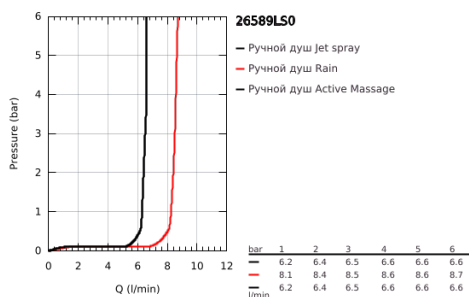

## 26 589 LS0 RAINSHOWER SMARTACTIVE 130 CUBE ДУШЕВОЙ НАБОР, 3 ВИДА СТРУЙ

### ОПИСАНИЕ ПРОДУКТА

- Colour: белая луна
- в комплект входят:
- Rainshower SmartActive 130 Cube ручной душ (26 582)
- максимальный расход (при 3 бар): 8,5 л/мин
- белая душевая поверхность
- Настенный держатель (27 056)
- душевой шланг Silverflex 1500 мм 1/2" x 1/2" (28 364)
- GROHE EcoJoy Технология совершенного потока при уменьшенном расходе воды
- GROHE DreamSpray превосходный поток воды
- GROHE LongLife finish - стойкое долговечное покрытие
- GROHE SpeedClean система против известковых отложений
- Inner WaterGuide - внутренняя изоляция потока воды
- TwistStop против перекручивания шланга
- может использоваться с проточным водонагревателем