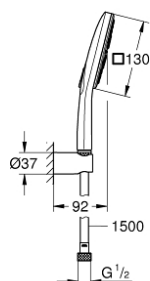

### ОПИСАНИЕ ПРОДУКТА

- Colour: белая луна
- в комплект входят:
- Rainshower SmartActive 130 Cube ручной душ (26 582)
- максимальный расход (при 3 бар): 8,5 л/мин
- белая душевая поверхность
- Настенный держатель (27 056)
- душевой шланг Silverflex 1500 мм 1/2" x 1/2" (28 364)
- GROHE EcoJoy Технология совершенного потока при уменьшенном расходе воды
- GROHE DreamSpray превосходный поток воды
- GROHE LongLife finish - стойкое долговечное покрытие
- GROHE SpeedClean система против известковых отложений
- Inner WaterGuide - внутренняя изоляция потока воды
- TwistStop против перекручивания шланга
- может использоваться с проточным водонагревателем