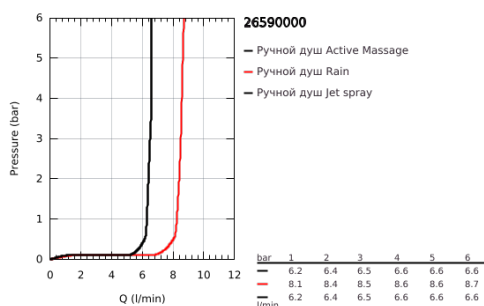

26 590 000 RAINSHOWER SMARTACTIVE 150 РУЧНОЙ ДУШ, 3 РЕЖИМА СТРУИ

ОПИСАНИЕ ПРОДУКТА

- Colour: хром
- душевая поверхность соответствующего цвета
- Режимы струи: Rain, Jet, ActiveMassage
- максимальный расход (при 3 бар): 8,5 л/мин
- GROHE EcoJoy Технология совершенного потока при уменьшенном расходе воды
- GROHE DreamSpray превосходный поток воды
- GROHE SmartTip выбор режима струи одним нажатием пальца (на кольцо круглой кнопки)
- GROHE LongLife Finish - стойкое долговечное покрытие
- GROHE SpeedClean система против известковых отложений
- Inner WaterGuide - внутренняя изоляция потока воды
- универсальное крепление, подходящее к любому стандартному шлангу
- может использоваться с проточным водонагревателем
- наружная соединительная резьба 1/2"