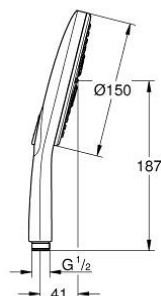

26 590 000 RAINSHOWER SMARTACTIVE 150 РУЧНОЙ ДУШ, 3 РЕЖИМА СТРУИ

ОПИСАНИЕ ПРОДУКТА

- Colour: хром
- душевая поверхность соответствующего цвета
- Режимы струи: Rain, Jet, ActiveMassage
- максимальный расход (при 3 бар): 8,5 л/мин
- GROHE EcoJoy Технология совершенного потока при уменьшенном расходе воды
- GROHE DreamSpray превосходный поток воды
- GROHE SmartTip выбор режима струи одним нажатием пальца (на кольцо круглой кнопки)
- GROHE LongLife Finish - стойкое долговечное покрытие
- GROHE SpeedClean система против известковых отложений
- Inner WaterGuide - внутренняя изоляция потока воды
- универсальное крепление, подходящее к любому стандартному шлангу
- может использоваться с проточным водонагревателем
- наружная соединительная резьба 1/2"

26 590 000 **RAINSHOWER SMARTACTIVE 150 РУЧНОЙ ДУШ, 3 РЕЖИМА СТРУИ**

ЗАПАСНЫЕ ЧАСТИ

1: Сетка (Spare part-nr. 0700200M)