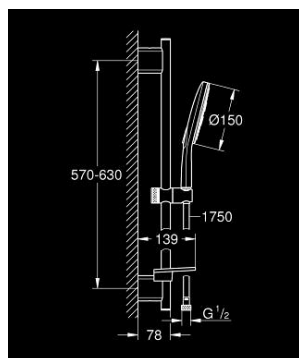

26 591 000 RAINSHOWER SMARTACTIVE 150 ДУШЕВОЙ ГАРНИТУР, 3 ВИДА СТРУЙ

ОПИСАНИЕ ПРОДУКТА

- Colour: хром
- в комплект входят:
- Rainshower SmartActive 150 Ручной душ (26 553)
- максимальный расход (при давлении 3 бара): 12 л/мин
- душевая штанга 600 мм
- с металлическими настенными креплениями
- душевой шланг Silverflex 1750 мм 1/2" x 1/2" (28 388 xxx)
- GROHE EasyReach полочка
- GROHE DreamSpray превосходный поток воды
- GROHE LongLife Finish - стойкое долговечное покрытие
- GROHE FastFixation Plus (регулируемое расстояние между настенными креплениями штанги позволяет использовать для монтажа уже имеющиеся отверстия в стене)
- GROHE TileFix регулируемая глубина верхнего и нижнего креплений
- GROHE SpeedClean система против известковых отложений
- Inner WaterGuide - внутренняя изоляция потока воды
- TwistStop против перекручивания шланга
- может использоваться с проточным водонагревателем

26 591 000 RAINSHOWER SMARTACTIVE 150 ДУШЕВОЙ ГАРНИТУР, 3 ВИДА СТРУЙ

ЗАПАСНЫЕ ЧАСТИ

- 1: Держатель душевой штанги (Spare part-nr. 48425000)
- 2: Скользящий элемент (Spare part-nr. 48424000)
- 3: Мыльница (Spare part-nr. 48426000)
- 4: Сетка (Spare part-nr. 0700200M)