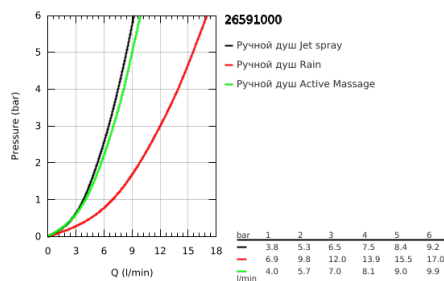

26 591 000 RAINSHOWER SMARTACTIVE 150 ДУШЕВОЙ ГАРНИТУР, 3 ВИДА СТРУЙ

ОПИСАНИЕ ПРОДУКТА

- Colour: хром
- в комплект входят:
- Rainshower SmartActive 150 Ручной душ (26 553)
- максимальный расход (при давлении 3 бара): 12 л/мин
- душевая штанга 600 мм
- с металлическими настенными креплениями
- душевой шланг Silverflex 1750 мм 1/2" x 1/2" (28 388 xxx)
- GROHE EasyReach полочка
- GROHE DreamSpray превосходный поток воды
- GROHE LongLife Finish - стойкое долговечное покрытие
- GROHE FastFixation Plus (регулируемое расстояние между настенными креплениями штанги позволяет использовать для монтажа уже имеющиеся отверстия в стене)
- GROHE TileFix регулируемая глубина верхнего и нижнего креплений
- GROHE SpeedClean система против известковых отложений
- Inner WaterGuide - внутренняя изоляция потока воды
- TwistStop против перекручивания шланга
- может использоваться с проточным водонагревателем