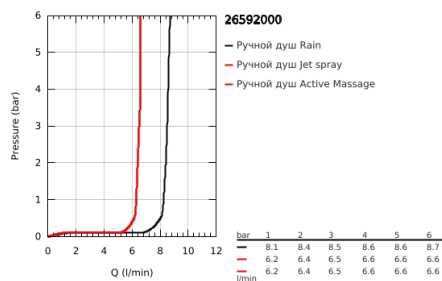

26 592 000 RAINSHOWER SMARTACTIVE 150 ДУШЕВОЙ ГАРНИТУР, 3 ВИДА СТРУЙ

ОПИСАНИЕ ПРОДУКТА

- Colour: хром
- в комплект входят:
- ручной душ Rainshower SmartActive 150 (26 590)
- максимальный расход (при 3 бар): 8,5 л/мин
- душевая штанга 600 мм
- с металлическими настенными креплениями
- душевой шланг Silverflex 1750 мм 1/2" x 1/2" (28 388 xxx)
- GROHE EasyReach полочка
- GROHE EcoJoy Технология совершенного потока при уменьшенном расходе воды
- GROHE DreamSpray превосходный поток воды
- GROHE LongLife Finish - стойкое долговечное покрытие
- GROHE FastFixation Plus (регулируемое расстояние между настенными креплениями штанги позволяет использовать для монтажа уже имеющиеся отверстия в стене)
- GROHE TileFix регулируемая глубина верхнего и нижнего креплений
- GROHE SpeedClean система против известковых отложений
- Inner WaterGuide - внутренняя изоляция потока воды
- TwistStop против перекручивания шланга
- может использоваться с проточным водонагревателем