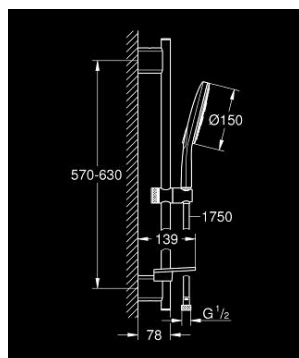

26 592 000 RAINSHOWER SMARTACTIVE 150 ДУШЕВОЙ ГАРНИТУР, 3 ВИДА СТРУЙ

ОПИСАНИЕ ПРОДУКТА

- Colour: хром
- в комплект входят:
- ручной душ Rainshower SmartActive 150 (26 590)
- максимальный расход (при 3 бар): 8,5 л/мин
- душевая штанга 600 мм
- с металлическими настенными креплениями
- душевой шланг Silverflex 1750 мм 1/2" x 1/2" (28 388 xxx)
- GROHE EasyReach полочка
- GROHE EcoJoy Технология совершенного потока при уменьшенном расходе воды
- GROHE DreamSpray превосходный поток воды
- GROHE LongLife Finish - стойкое долговечное покрытие
- GROHE FastFixation Plus (регулируемое расстояние между настенными креплениями штанги позволяет использовать для монтажа уже имеющиеся отверстия в стене)
- GROHE TileFix регулируемая глубина верхнего и нижнего креплений
- GROHE SpeedClean система против известковых отложений
- Inner WaterGuide - внутренняя изоляция потока воды
- TwistStop против перекручивания шланга
- может использоваться с проточным водонагревателем

26 592 000 RAINSHOWER SMARTACTIVE 150 ДУШЕВОЙ ГАРНИТУР, 3 ВИДА СТРУЙ

ЗАПАСНЫЕ ЧАСТИ

- 1: Держатель душевой штанги (Spare part-nr. 48425000)
- 2: Скользящий элемент (Spare part-nr. 48424000)
- 3: Мыльница (Spare part-nr. 48426000)
- 4: Сетка (Spare part-nr. 0700200M)