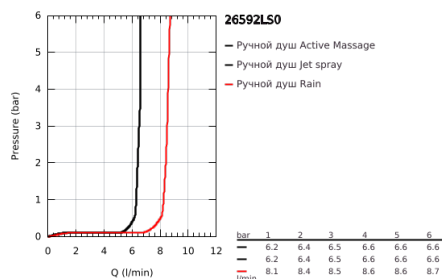

26 592 LS0 RAINSHOWER SMARTACTIVE 150 ДУШЕВОЙ ГАРНИТУР, 3 ВИДА СТРУЙ

ОПИСАНИЕ ПРОДУКТА

- Colour: белая луна
- в комплект входят:
- ручной душ Rainshower SmartActive 150 (26 554)
- максимальный расход (при 3 бар): 8,5 л/мин
- белая душевая поверхность
- душевая штанга 600 мм
- с металлическими настенными креплениями
- душевой шланг Silverflex 1750 мм 1/2" x 1/2" (28 388 xxx)
- GROHE EasyReach полочка
- GROHE EcoJoy Технология совершенного потока при уменьшенном расходе воды
- GROHE DreamSpray превосходный поток воды
- GROHE LongLife finish - стойкое долговечное покрытие
- GROHE FastFixation Plus (регулируемое расстояние между настенными креплениями штанги позволяет использовать для монтажа уже имеющиеся отверстия в стене)
- GROHE TileFix регулируемая глубина верхнего и нижнего креплений
- GROHE SpeedClean система против известковых отложений
- Inner WaterGuide - внутренняя изоляция потока воды
- TwistStop против перекручивания шланга
- может использоваться с проточным водонагревателем