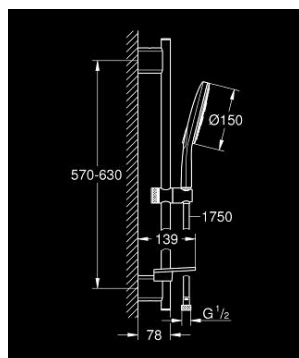

26 592 LS0 RAINSHOWER SMARTACTIVE 150 ДУШЕВОЙ ГАРНИТУР, 3 ВИДА СТРУЙ

ОПИСАНИЕ ПРОДУКТА

- Colour: белая луна
- в комплект входят:
- ручной душ Rainshower SmartActive 150 (26 554)
- максимальный расход (при 3 бар): 8,5 л/мин
- белая душевая поверхность
- душевая штанга 600 мм
- с металлическими настенными креплениями
- душевой шланг Silverflex 1750 мм 1/2" x 1/2" (28 388 xxx)
- GROHE EasyReach полочка
- GROHE EcoJoy Технология совершенного потока при уменьшенном расходе воды
- GROHE DreamSpray превосходный поток воды
- GROHE LongLife finish - стойкое долговечное покрытие
- GROHE FastFixation Plus (регулируемое расстояние между настенными креплениями штанги позволяет использовать для монтажа уже имеющиеся отверстия в стене)
- GROHE TileFix регулируемая глубина верхнего и нижнего креплений
- GROHE SpeedClean система против известковых отложений
- Inner WaterGuide - внутренняя изоляция потока воды
- TwistStop против перекручивания шланга
- может использоваться с проточным водонагревателем

26 592 LS0 RAINSHOWER SMARTACTIVE 150 ДУШЕВОЙ ГАРНИТУР, 3 ВИДА СТРУЙ

ЗАПАСНЫЕ ЧАСТИ

- 1: Держатель душевой штанги (Spare part-nr. 48425000)
- 2: Скользящий элемент (Spare part-nr. 48424000)
- 3: Мыльница (Spare part-nr. 48426000)
- 4: Сетка (Spare part-nr. 0700200M)