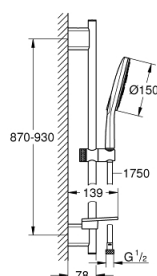

### ОПИСАНИЕ ПРОДУКТА

- Colour: хром
- в комплект входят:
- Rainshower SmartActive 150 Ручной душ (26 553)
- максимальный расход (при давлении 3 бара): 12 л/мин
- душевая штанга 900 мм
- с металлическими настенными креплениями
- душевой шланг Silverflex 1750 мм 1/2" x 1/2" (28 388 xxx)
- GROHE EasyReach полочка
- GROHE DreamSpray превосходный поток воды
- GROHE LongLife Finish - стойкое долговечное покрытие
- GROHE FastFixation Plus (регулируемое расстояние между настенными креплениями штанги позволяет использовать для монтажа уже имеющиеся отверстия в стене)
- GROHE TileFix регулируемая глубина верхнего и нижнего креплений
- GROHE SpeedClean система против известковых отложений
- Inner WaterGuide - внутренняя изоляция потока воды
- TwistStop против перекручивания шланга
- может использоваться с проточным водонагревателем

### ЗАПАСНЫЕ ЧАСТИ

- 1: Держатель душевой штанги (Spare part-nr. 48425000)
- 2: Скользящий элемент (Spare part-nr. 48424000)
- 3: Мыльница (Spare part-nr. 48426000)
- 4: Сетка (Spare part-nr. 0700200M)