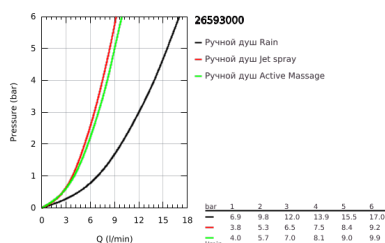

### ОПИСАНИЕ ПРОДУКТА

- Colour: хром
- в комплект входят:
- Rainshower SmartActive 150 Ручной душ (26 553)
- максимальный расход (при давлении 3 бара): 12 л/мин
- душевая штанга 900 мм
- с металлическими настенными креплениями
- душевой шланг Silverflex 1750 мм 1/2" x 1/2" (28 388 xxx)
- GROHE EasyReach полочка
- GROHE DreamSpray превосходный поток воды
- GROHE LongLife Finish - стойкое долговечное покрытие
- GROHE FastFixation Plus (регулируемое расстояние между настенными креплениями штанги позволяет использовать для монтажа уже имеющиеся отверстия в стене)
- GROHE TileFix регулируемая глубина верхнего и нижнего креплений
- GROHE SpeedClean система против известковых отложений
- Inner WaterGuide - внутренняя изоляция потока воды
- TwistStop против перекручивания шланга
- может использоваться с проточным водонагревателем