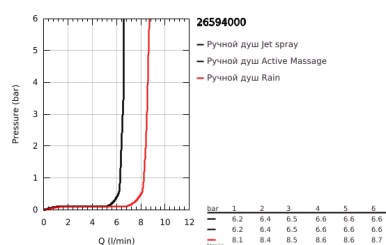

### ОПИСАНИЕ ПРОДУКТА

- Colour: хром
- в комплект входят:
- ручной душ Rainshower SmartActive 150 (26 590)
- максимальный расход (при 3 бар): 8,5 л/мин
- душевая штанга 900 мм
- с металлическими настенными креплениями
- душевой шланг Silverflex 1750 мм 1/2" x 1/2" (28 388 xxx)
- GROHE EasyReach полочка
- GROHE EcoJoy Технология совершенного потока при уменьшенном расходе воды
- GROHE DreamSpray превосходный поток воды
- GROHE FastFixation Plus (регулируемое расстояние между настенными креплениями штанги позволяет использовать для монтажа уже имеющиеся отверстия в стене)
- GROHE TileFix регулируемая глубина верхнего и нижнего креплений
- GROHE SpeedClean система против известковых отложений
- Inner WaterGuide - внутренняя изоляция потока воды
- TwistStop против перекручивания шланга
- может использоваться с проточным водонагревателем