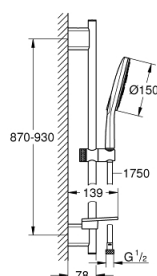

### ОПИСАНИЕ ПРОДУКТА

- Colour: хром
- в комплект входят:
- ручной душ Rainshower SmartActive 150 (26 590)
- максимальный расход (при 3 бар): 8,5 л/мин
- душевая штанга 900 мм
- с металлическими настенными креплениями
- душевой шланг Silverflex 1750 мм 1/2" x 1/2" (28 388 xxx)
- GROHE EasyReach полочка
- GROHE EcoJoy Технология совершенного потока при уменьшенном расходе воды
- GROHE DreamSpray превосходный поток воды
- GROHE FastFixation Plus (регулируемое расстояние между настенными креплениями штанги позволяет использовать для монтажа уже имеющиеся отверстия в стене)
- GROHE TileFix регулируемая глубина верхнего и нижнего креплений
- GROHE SpeedClean система против известковых отложений
- Inner WaterGuide - внутренняя изоляция потока воды
- TwistStop против перекручивания шланга
- может использоваться с проточным водонагревателем

### ЗАПАСНЫЕ ЧАСТИ

- 1: Держатель душевой штанги (Spare part-nr. 48425000)
- 2: Скользящий элемент (Spare part-nr. 48424000)
- 3: Мыльница (Spare part-nr. 48426000)
- 4: Сетка (Spare part-nr. 0700200M)