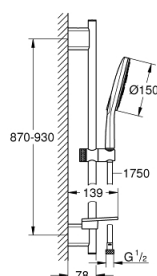

26 594 LS0 RAINSHOWER SMARTACTIVE 150 ДУШЕВОЙ ГАРНИТУР, 3 ВИДА СТРУЙ

ОПИСАНИЕ ПРОДУКТА

- Colour: белая луна
- в комплект входят:
- ручной душ Rainshower SmartActive 150 (26 554)
- максимальный расход (при 3 бар): 8,5 л/мин
- белая душевая поверхность
- душевая штанга 900 мм
- с металлическими настенными креплениями
- душевой шланг Silverflex 1750 мм 1/2" x 1/2" (28 388 xxx)
- GROHE EasyReach полочка
- GROHE EcoJoy Технология совершенного потока при уменьшенном расходе воды
- GROHE DreamSpray превосходный поток воды
- GROHE LongLife finish - стойкое долговечное покрытие
- GROHE FastFixation Plus (регулируемое расстояние между настенными креплениями штанги позволяет использовать для монтажа уже имеющиеся отверстия в стене)
- GROHE TileFix регулируемая глубина верхнего и нижнего креплений
- GROHE SpeedClean система против известковых отложений
- Inner WaterGuide - внутренняя изоляция потока воды
- TwistStop против перекручивания шланга
- может использоваться с проточным водонагревателем

26 594 LS0 RAINSHOWER SMARTACTIVE 150 ДУШЕВОЙ ГАРНИТУР, 3 ВИДА СТРУЙ

ЗАПАСНЫЕ ЧАСТИ

- 1: Держатель душевой штанги (Spare part-nr. 48425000)
- 2: Скользящий элемент (Spare part-nr. 48424000)
- 3: Мыльница (Spare part-nr. 48426000)
- 4: Сетка (Spare part-nr. 0700200M)