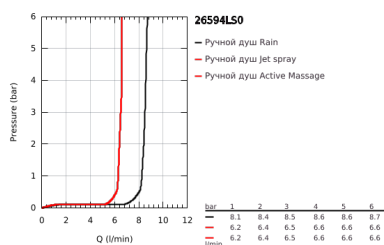

26 594 LS0 RAINSHOWER SMARTACTIVE 150 ДУШЕВОЙ ГАРНИТУР, 3 ВИДА СТРУЙ

ОПИСАНИЕ ПРОДУКТА

- Colour: белая луна
- в комплект входят:
- ручной душ Rainshower SmartActive 150 (26 554)
- максимальный расход (при 3 бар): 8,5 л/мин
- белая душевая поверхность
- душевая штанга 900 мм
- с металлическими настенными креплениями
- душевой шланг Silverflex 1750 мм 1/2" x 1/2" (28 388 xxx)
- GROHE EasyReach полочка
- GROHE EcoJoy Технология совершенного потока при уменьшенном расходе воды
- GROHE DreamSpray превосходный поток воды
- GROHE LongLife finish - стойкое долговечное покрытие
- GROHE FastFixation Plus (регулируемое расстояние между настенными креплениями штанги позволяет использовать для монтажа уже имеющиеся отверстия в стене)
- GROHE TileFix регулируемая глубина верхнего и нижнего креплений
- GROHE SpeedClean система против известковых отложений
- Inner WaterGuide - внутренняя изоляция потока воды
- TwistStop против перекручивания шланга
- может использоваться с проточным водонагревателем