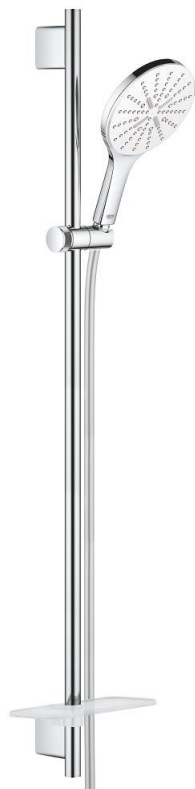

26 594 LS0 RAINSHOWER SMARTACTIVE 150 ДУШЕВОЙ ГАРНИТУР, 3 ВИДА СТРУЙ

ОПИСАНИЕ ПРОДУКТА

- Colour: белая луна
- в комплект входят:
- ручной душ Rainshower SmartActive 150 (26 554)
- максимальный расход (при 3 бар): 8,5 л/мин
- белая душевая поверхность
- душевая штанга 900 мм
- с металлическими настенными креплениями
- душевой шланг Silverflex 1750 мм 1/2" x 1/2" (28 388 xxx)
- GROHE EasyReach полочка
- GROHE EcoJoy Технология совершенного потока при уменьшенном расходе воды
- GROHE DreamSpray превосходный поток воды
- GROHE LongLife finish - стойкое долговечное покрытие
- GROHE FastFixation Plus (регулируемое расстояние между настенными креплениями штанги позволяет использовать для монтажа уже имеющиеся отверстия в стене)
- GROHE TileFix регулируемая глубина верхнего и нижнего креплений
- GROHE SpeedClean система против известковых отложений
- Inner WaterGuide - внутренняя изоляция потока воды
- TwistStop против перекручивания шланга
- может использоваться с проточным водонагревателем

26 594 LS0 RAINSHOWER SMARTACTIVE 150 ДУШЕВОЙ ГАРНИТУР, 3 ВИДА СТРУЙ

ЗАПАСНЫЕ ЧАСТИ

- 1: Держатель душевой штанги (Spare part-nr. 48425000)
- 2: Скользящий элемент (Spare part-nr. 48424000)
- 3: Мыльница (Spare part-nr. 48426000)
- 4: Сетка (Spare part-nr. 0700200M)