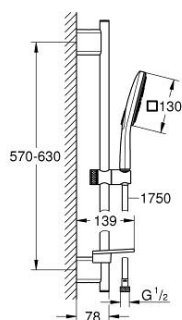

26 596 000 VITALIO SMARTACTIVE 130 CUBE ДУШЕВОЙ ГАРНИТУР, 3 ВИДА СТРУЙ

ОПИСАНИЕ ПРОДУКТА

- Colour: хром
- в комплект входят:
- ручной душ Vitalio SmartActive 130 Cube (26 595)
- максимальный расход (при давлении 3 бара) 9,5 л/мин
- душевая штанга 600 мм
- с металлическими настенными креплениями
- VitalioFlex Silver душевой шланг 1750 мм (27 506 000)
- GROHE EasyReach полочка
- GROHE EcoJoy Технология совершенного потока при уменьшенном расходе воды
- GROHE DreamSpray превосходный поток воды
- GROHE LongLife Finish - стойкое долговечное покрытие
- GROHE FastFixation Plus (регулируемое расстояние между настенными креплениями штанги позволяет использовать для монтажа уже имеющиеся отверстия в стене)
- GROHE TileFix регулируемая глубина верхнего и нижнего креплений
- GROHE SpeedClean система против известковых отложений
- Inner WaterGuide - внутренняя изоляция потока воды
- TwistStop против перекручивания шланга
- может использоваться с проточным водонагревателем
- минимальное давление 1,0 бар

26 596 000 **VITALIO SMARTACTIVE 130 CUBE ДУШЕВОЙ ГАРНИТУР, 3 ВИДА СТРУЙ**

ЗАПАСНЫЕ ЧАСТИ

- 1: Держатель душевой штанги (Spare part-nr. 48425000)
- 2: Скользящий элемент (Spare part-nr. 48424000)
- 3: Мыльница (Spare part-nr. 48426000)
- 4: Сетка (Spare part-nr. 0700200M)