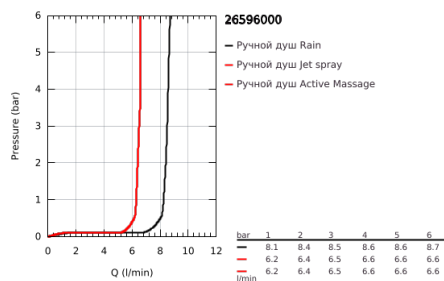

26 596 000 VITALIO SMARTACTIVE 130 CUBE ДУШЕВОЙ ГАРНИТУР, 3 ВИДА СТРУЙ

ОПИСАНИЕ ПРОДУКТА

- Colour: хром
- в комплект входят:
- ручной душ Vitalio SmartActive 130 Cube (26 595)
- максимальный расход (при давлении 3 бара) 9,5 л/мин
- душевая штанга 600 мм
- с металлическими настенными креплениями
- VitalioFlex Silver душевой шланг 1750 мм (27 506 000)
- GROHE EasyReach полочка
- GROHE EcoJoy Технология совершенного потока при уменьшенном расходе воды
- GROHE DreamSpray превосходный поток воды
- GROHE LongLife Finish - стойкое долговечное покрытие
- GROHE FastFixation Plus (регулируемое расстояние между настенными креплениями штанги позволяет использовать для монтажа уже имеющиеся отверстия в стене)
- GROHE TileFix регулируемая глубина верхнего и нижнего креплений
- GROHE SpeedClean система против известковых отложений
- Inner WaterGuide - внутренняя изоляция потока воды
- TwistStop против перекручивания шланга
- может использоваться с проточным водонагревателем
- минимальное давление 1,0 бар